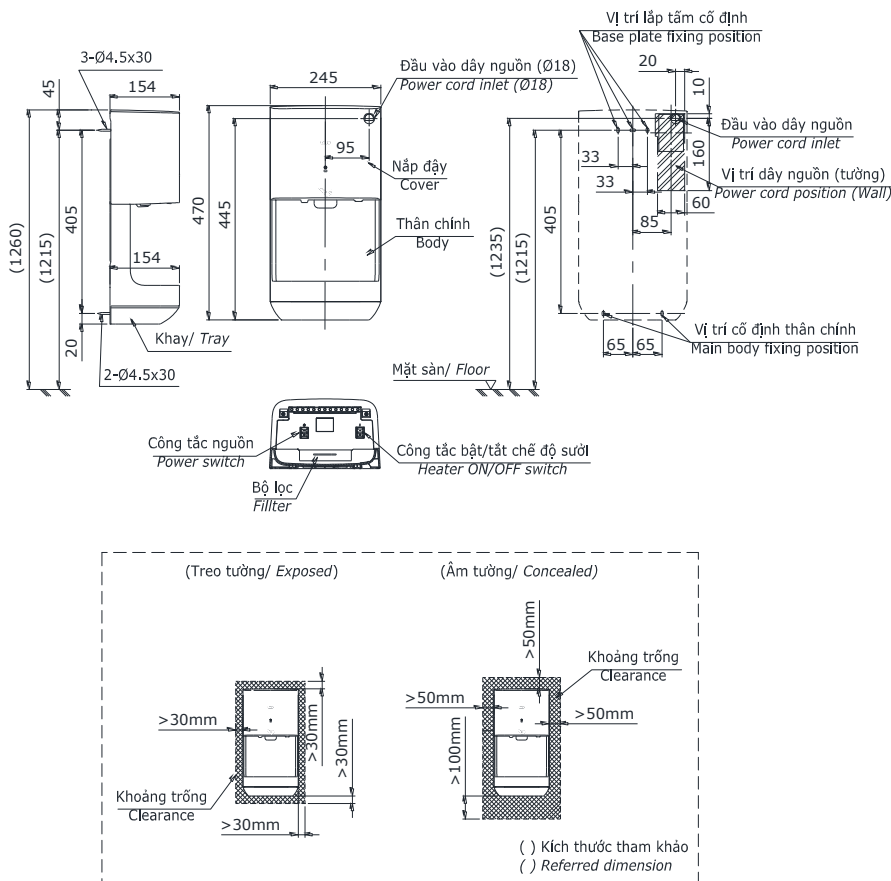

Parts description Danh mục phụ kiện

- Hand dryer/ Máy sấy tay TYC322W

Colors Màu sắc