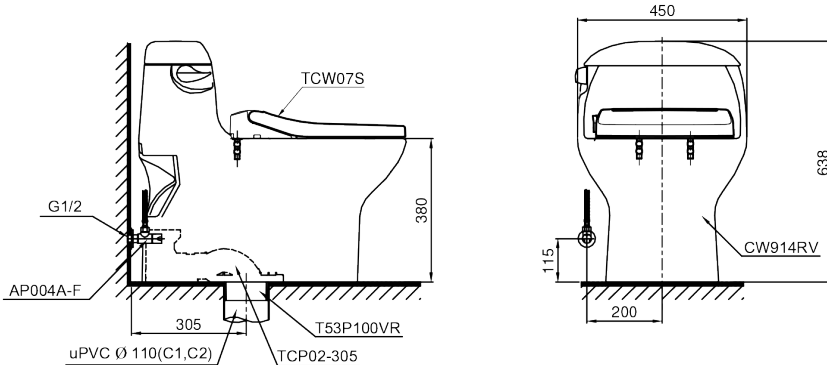

Item number: MS914RE2
Mã sản phẩm

Features Đặc điểm

- *Contemporary & elegant design*
Thiết kế sang trọng
- *Full skirt toilet, easy to clean*
Bàn cầu thân kín, dễ dàng vệ sinh
- *Powerful & effective Siphon flush system*
Công nghệ xả Siphon mạnh mẽ, hiệu quả
- *Water saving with dual water flush 6.0 (L)*
Tiết kiệm nước với chế độ xả 6.0 (L)
- *Eco-washer seat & cover*
Nắp đóng êm kèm vòi rửa nước lạnh

Specifications Tiêu chuẩn kỹ thuật

<i>Design/ Thiết kế:</i>	<i>Elongated/ Thân dài</i>
<i>Flush system/ Hệ thống xả:</i>	<i>Siphon</i>
<i>Flush type/ Loại xả:</i>	<i>Hand lever/ Tay gạt</i>
<i>Water consumption/ Lượng nước sử dụng:</i>	<i>6.0 (L)</i>
<i>Water pressure/ Áp lực nước sử dụng:</i>	<i>0.05 ~ 0.70 (Mpa)</i>
<i>Rough-in/ Tâm xả:</i>	<i>305 (mm)</i>
<i>Water surface/ Mặt nước đọng:</i>	<i>140 x 236 (mm)</i>
<i>Trap diameter/ Đường kính đường thải:</i>	<i>Ø51 (mm)</i>
<i>Product dimensions/ Kích thước sản phẩm:</i>	<i>L710 x W450 x H638 (mm)</i>
<i>Material/ Vật liệu:</i>	<i>Vitreous china/ Sứ vệ sinh</i>

MS914RE2

TCP02-305F bao gồm TCP02-305 và T53P100VR/ TCP02-305F include TCP02-305 and T53P100VR

Parts description Danh mục phụ kiện

- **Toilet bowl/ Thân cầu** **C914R**
Toilet body/ Thân sứ: CW914RV
Stop valve & flexible hose
Van dừng & dây cấp: AP004A-F
Socket/ Ống nối sàn
Floor flange/ Bích nối sàn: TCP02-305F
- **Seat & cover/ Bệ ngồi & nắp đậy** TCW07S