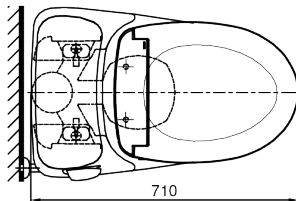

Specifications Tiêu chuẩn kỹ thuật

<i>Design/ Thiết kế:</i>	<i>Elongated/ Thân dài</i>
<i>Flush system/ Hệ thống xả:</i>	<i>Siphon</i>
<i>Flush type/ Loại xả:</i>	<i>Hand lever/ Tay gạt</i>
<i>Water consumption/ Lượng nước sử dụng:</i>	<i>6.0 (L)</i>
<i>Water pressure/ Áp lực nước sử dụng:</i>	<i>0.05 ~ 0.70 (Mpa)</i>
<i>Rough-in/ Tâm xả:</i>	<i>305 (mm)</i>
<i>Water surface/ Mặt nước đọng:</i>	<i>140 x 236 (mm)</i>
<i>Trap diameter/ Đường kính đường thải:</i>	<i>Ø51 (mm)</i>
<i>Product dimensions/ Kích thước sản phẩm:</i>	<i>L710 x W450 x H638 (mm)</i>
<i>Material/ Vật liệu:</i>	<i>Vitreous china/ Sứ vệ sinh</i>

MS914RE2