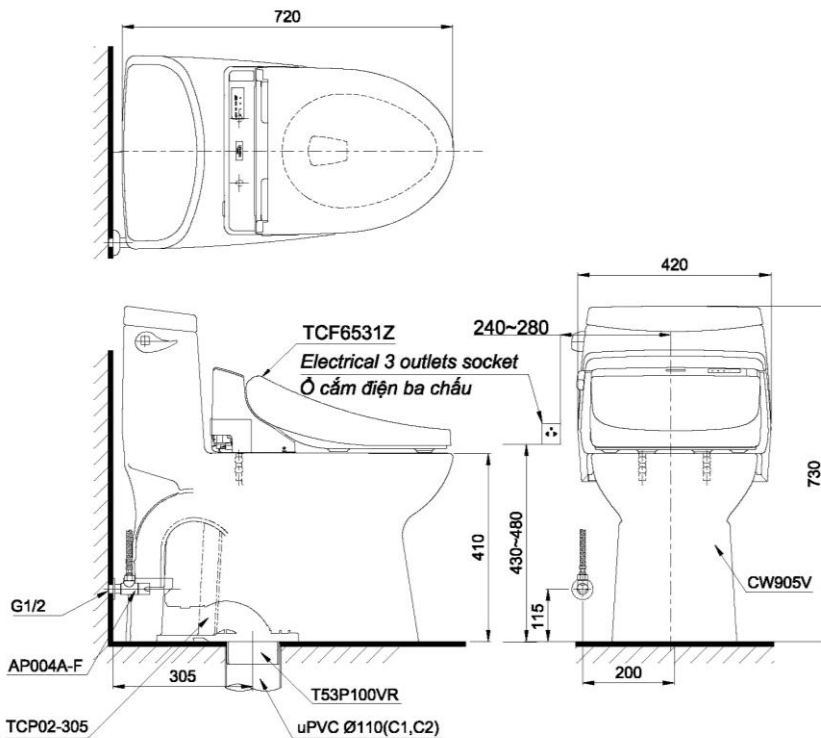

Item number: MS905W6
Mã sản phẩm

Features Đặc điểm

- *Contemporary & elegant design*
Thiết kế sang trọng
- *Powerful & effective Tornado flush system*
Công nghệ xả Tornado mạnh mẽ, hiệu quả
- *Water saving with 4.8 (L) flush*
Tiết kiệm nước với chế độ xả 4.8 (L)
- *Multi function electric seat*
Nắp rửa điện tử đa chức năng

Specifications Tiêu chuẩn kỹ thuật

<i>Design/ Thiết kế:</i>	<i>Elongated/ Thân dài</i>
<i>Flush system/ Hệ thống xả:</i>	<i>Tornado</i>
<i>Flush type/ Loại xả:</i>	<i>Hand lever/ Tay gạt</i>
<i>Water consumption/ Lượng nước sử dụng:</i>	<i>4.8 (L)</i>
<i>Water pressure/ Áp lực nước sử dụng:</i>	<i>0.05 ~ 0.70 (Mpa)</i>
<i>Rough-in/ Tâm xả:</i>	<i>305 (mm)</i>
<i>Water surface/ Mặt nước đọng:</i>	<i>250 x 180 (mm)</i>
<i>Trap diameter/ Đường kính đường thải:</i>	<i>Ø51 (mm)</i>
<i>Product dimensions/ Kích thước sản phẩm:</i>	<i>L720 x W420 x H730 (mm)</i>
<i>Material/ Vật liệu:</i>	<i>Vitreous china/ Sứ vệ sinh</i>

MS905W6

⊕: *Electrical 3 outlets socket (must have really ground connection phase), type G.*
Ô cắm điện ba chấu (dây phải được nối đất), kiểu G.

TCP02-305F bao gồm TCP02-305 và T53P100VR
TCP02-305F include TCP02-305 and T53P100VR

Parts description Danh mục phụ kiện

- **Toilet bowl/ Thân cầu** **C905**
Toilet body/ Thân sứ: CW905V
Stop valve & flexible hose
Van dừng & dây cấp: AP004A-F
Socket/ Ổng nối sàn
Floor flange/ Bích nối sàn: TCP02-305F
- **Seat & cover/ Bệ ngồi & nắp đậy** TCF6531Z