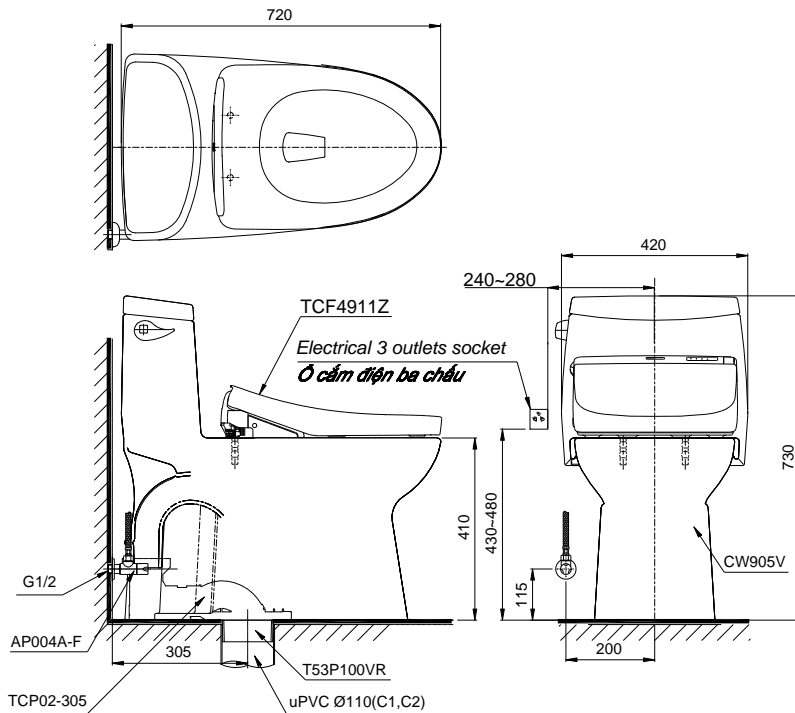

Item number: MS905W11 Mã sản phẩm

Features Đặc điểm

- Contemporary & elegant design
Thiết kế sang trọng
- Powerful & effective Tornado flush system
Công nghệ xả Tornado mạnh mẽ, hiệu quả
- Water saving with 4.8 (L) flush
Tiết kiệm nước với chế độ xả 4.8 (L)
- Multi function electric seat
Nắp rửa điện tử đa chức năng

Specifications Tiêu chuẩn kỹ thuật

Design/ Thiết kế:	Elongated/ Thân dài
Flush system/ Hệ thống xả:	Tornado
Flush type/ Loại xả:	Hand lever/ Tay gạt
Water consumption/ Lượng nước sử dụng:	4.8 (L)
Water pressure/ Áp lực nước sử dụng:	0.05 ~ 0.70 (Mpa)
Rough-in/ Tâm xả:	305 (mm)
Water surface/ Mặt nước đọng:	250 x 180 (mm)
Trap diameter/ Đường kính đường thải:	Ø51 (mm)
Product dimensions/ Kích thước sản phẩm:	L720 x W420 x H730 (mm)
Material/ Vật liệu:	Vitreous china/ Sứ vệ sinh

MS905W11

☑: Electrical 3 outlets socket (must have really ground connection phase), type G.
Ổ cắm điện ba chấu (đây phải được nối đất), kiểu G.

TCP02-305F bao gồm TCP02-305 và T53P100VR
TCP02-305F include TCP02-305 and T53P100VR

Parts description Danh mục phụ kiện

- Toilet bowl/ Thân cầu **C905**
Toilet body/ Thân sứ: CW905V
Stop valve & flexible hose
Van dừng & dây cấp: AP004A-F
Socket/ Ống nối sàn
Floor flange/ Bích nối sàn: TCP02-305F
- Seat & cover/ Bệ ngồi & nắp đậy TCF4911Z