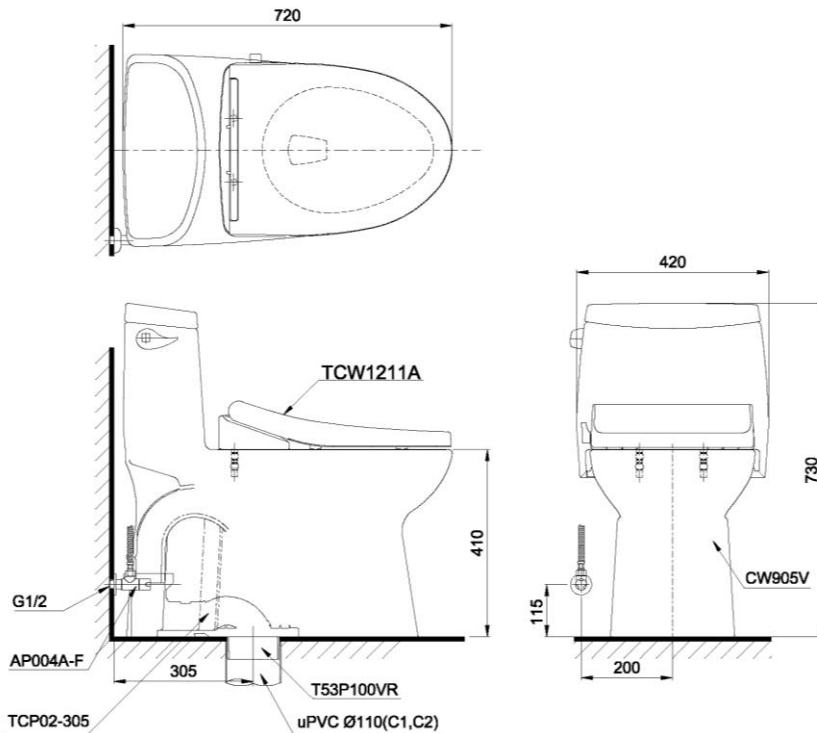

Specifications Tiêu chuẩn kỹ thuật

<i>Design/ Thiết kế:</i>	<i>Elongated/ Thân dài</i>
<i>Flush system/ Hệ thống xả:</i>	<i>Tornado</i>
<i>Flush type/ Loại xả:</i>	<i>Hand lever/ Tay gạt</i>
<i>Water consumption/ Lượng nước sử dụng:</i>	<i>4.8 (L)</i>
<i>Water pressure/ Áp lực nước sử dụng:</i>	<i>0.05 ~ 0.70 (Mpa)</i>
<i>Rough-in/ Tâm xả:</i>	<i>305 (mm)</i>
<i>Water surface/ Mặt nước đọng:</i>	<i>250 x 180 (mm)</i>
<i>Trap diameter/ Đường kính đường thải:</i>	<i>Ø51 (mm)</i>
<i>Product dimensions/ Kích thước sản phẩm:</i>	<i>L720 x W420 x H730 (mm)</i>
<i>Material/ Vật liệu:</i>	<i>Vitreous china/ Sứ vệ sinh</i>

MS905E4