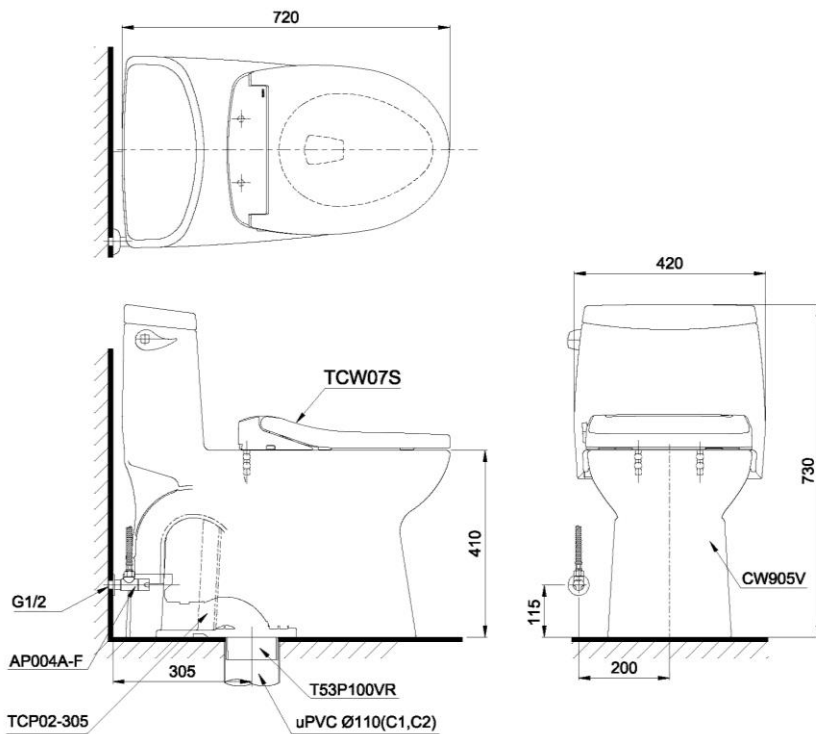

Specifications Tiêu chuẩn kỹ thuật

<i>Design/ Thiết kế:</i>	<i>Elongated/ Thân dài</i>
<i>Flush system/ Hệ thống xả:</i>	<i>Tornado</i>
<i>Flush type/ Loại xả:</i>	<i>Hand lever/ Tay gạt</i>
<i>Water consumption/ Lượng nước sử dụng:</i>	<i>4.8 (L)</i>
<i>Water pressure/ Áp lực nước sử dụng:</i>	<i>0.05 ~ 0.70 (Mpa)</i>
<i>Rough-in/ Tâm xả:</i>	<i>305 (mm)</i>
<i>Water surface/ Mặt nước đọng:</i>	<i>250 x 180 (mm)</i>
<i>Trap diameter/ Đường kính đường thải:</i>	<i>Ø51 (mm)</i>
<i>Product dimensions/ Kích thước sản phẩm:</i>	<i>L720 x W420 x H730 (mm)</i>
<i>Material/ Vật liệu:</i>	<i>Vitreous china/ Sứ vệ sinh</i>

MS905E2