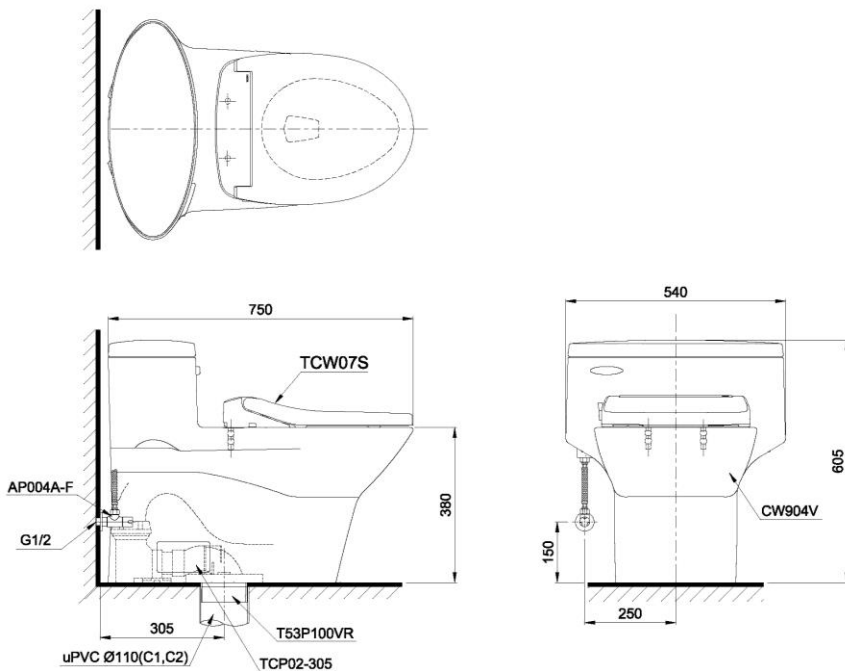

Item number: MS904E2
Mã sản phẩm

Features Đặc điểm

- *Contemporary & elegant design*
Thiết kế sang trọng
- *Full skirt toilet, easy to clean*
Bàn cầu thân kín, dễ dàng vệ sinh
- *Powerful & effective Siphon flush system*
Công nghệ xả Siphon mạnh mẽ, hiệu quả
- *Water saving with dual water flush 6.0 (L)*
Tiết kiệm nước với chế độ xả 6.0 (L)
- *Eco-washer seat & cover*
Nắp đóng êm kèm vòi rửa nước lạnh

Specifications Tiêu chuẩn kỹ thuật

<i>Design/ Thiết kế:</i>	<i>Elongated/ Thân dài</i>
<i>Flush system/ Hệ thống xả:</i>	<i>Siphon</i>
<i>Flush type/ Loại xả:</i>	<i>Hand lever/ Tay gạt</i>
<i>Water consumption/ Lượng nước sử dụng:</i>	6.0 (L)
<i>Water pressure/ Áp lực nước sử dụng:</i>	0.05 ~ 0.70 (Mpa)
<i>Rough-in/ Tâm xả:</i>	305 (mm)
<i>Water surface/ Mặt nước động:</i>	220 x 260 (mm)
<i>Trap diameter/ Đường kính đường thải:</i>	Ø51 (mm)
<i>Product dimensions/ Kích thước sản phẩm:</i>	L750 x W540 x H605 (mm)
<i>Material/ Vật liệu:</i>	<i>Vitreous china/ Sứ vệ sinh</i>

MS904E2

TCP02-305F bao gồm TCP02-305 và T53P100VR
TCP02-305F include TCP02-305 and T53P100VR

Parts description Danh mục phụ kiện

- **Toilet bowl/ Thân cầu** **C904**
Toilet body/ Thân sứ: CW904V
Stop valve & flexible hose
Van dừng & dây cấp: AP004A-F
Socket/ Ống nối sàn
Floor flange/ Bích nối sàn: TCP02-305F
- **Seat & cover/ Bệ ngồi & nắp đậy** TCW07S