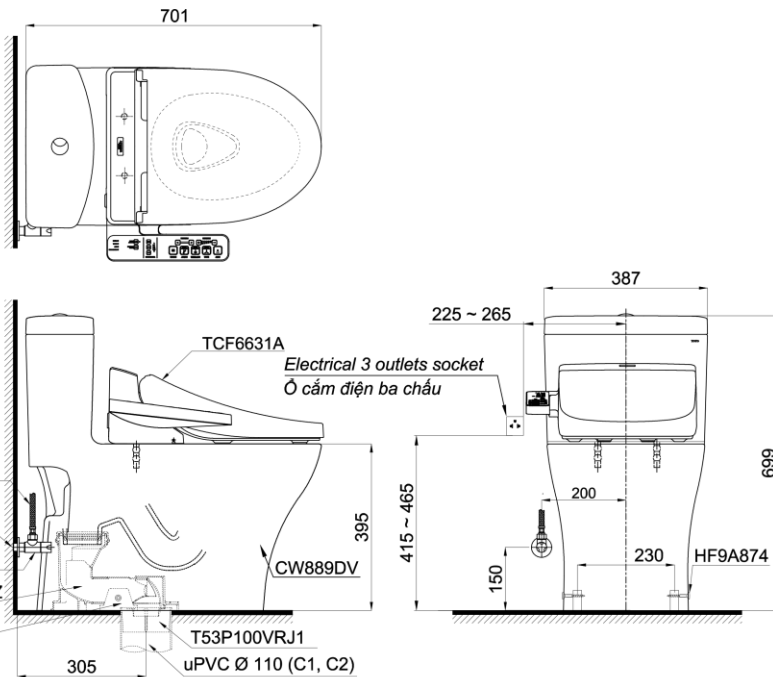

**Item number: MS889DRW7**  
**Mã sản phẩm**

TOTO  
GREEN  
CHALLENGE

## Specifications Tiêu chuẩn kỹ thuật

|   |                                   |
|---|-----------------------------------|
| <i>Design/ Thiết kế:</i>                        | <i>Elongated/ Thân dài</i>        |
| <i>Flush system/ Hệ thống xả:</i>               | <i>Tornado</i>                    |
| <i>Flush type/ Loại xả:</i>                     | <i>Dual flush/ Nhấn đôi</i>       |
| <i>Water consumption/ Lượng nước sử dụng:</i>   | <i>4.5/3.0 (L)</i>                |
| <i>Water pressure/ Áp lực nước sử dụng:</i>     | <i>0.05 ~ 0.70 (Mpa)</i>          |
| <i>Rough-in/ Tâm xả:</i>                        | <i>305 (mm)</i>                   |
| <i>Water surface/ Mặt nước đọng:</i>            | <i>105 x 143 (mm)</i>             |
| <i>Trap diameter/ Đường kính đường thải:</i>    | <i>Ø63 (mm)</i>                   |
| <i>Product dimensions/ Kích thước sản phẩm:</i> | <i>L701 x W387 x H699 (mm)</i>    |
| <i>Material/ Vật liệu:</i>                      | <i>Vitreous china/ Sứ vệ sinh</i> |

MS889DRW7

⚡ : Ổ cắm điện ba chấu (dây phải được nối đất), kiểu G.  
Electrical 3 outlets socket (must have really ground connection phase), type G.

## Parts description Danh mục phụ kiện

- **Toilet bowl/ Thân cầu** **C889DR**  
Toilet body/ Thân sứ: CW889DV  
Fixing set/ Bộ cố định: VM5U048  
Cap/ Mũ chụp: HF9A874  
Stop valve/ Van dừng: AP004A  
flexible hose/ dây cấp: 260033-2  
Socket/ Ống nối sàn: VM3D046Z  
Floor flange set/ Bộ bích nối sàn: T53P100VRJ1
- **Seat & cover/ Bệ ngồi & nắp đậy** **TCF6631A**