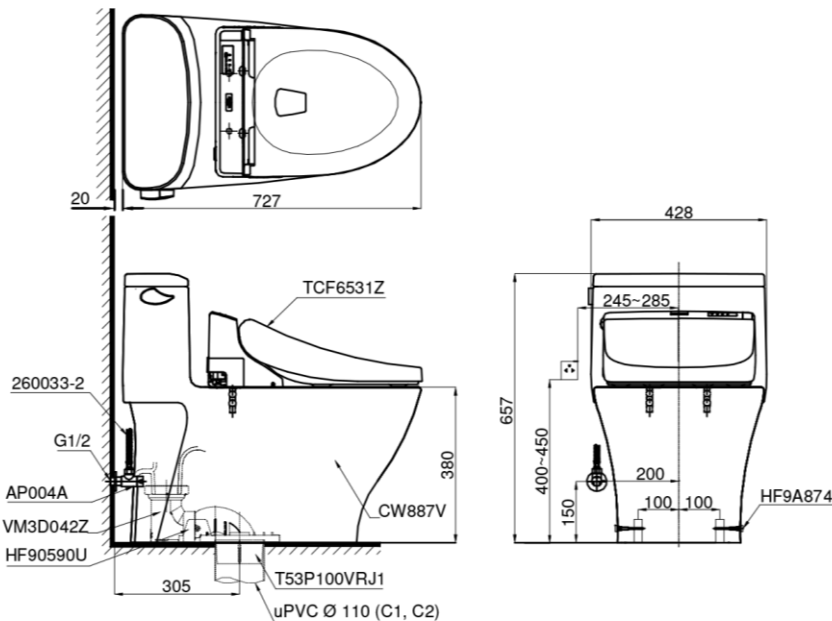

Item number: MS887RW6
Mã sản phẩm

TOTO
GREEN
CHALLENGE

Features Đặc điểm

- *Contemporary & elegant design*
Thiết kế sang trọng
- *Full skirt toilet, easy to clean*
Bàn cầu thân kín, dễ dàng vệ sinh
- *Powerful & effective Tornado flush system*
Công nghệ xả Tornado mạnh mẽ, hiệu quả
- *Water saving with dual water flush 4.8 (L)*
Tiết kiệm nước với chế độ xả 4.8 (L)
- *Multi function electric seat*
Nắp rửa điện tử đa chức năng

Specifications Tiêu chuẩn kỹ thuật

<i>Design/ Thiết kế:</i>	<i>Elongated/ Thân dài</i>
<i>Flush system/ Hệ thống xả:</i>	<i>Tornado</i>
<i>Flush type/ Loại xả:</i>	<i>Handle lever/ Tay gạt</i>
<i>Water consumption/ Lượng nước sử dụng:</i>	<i>4.8 (L)</i>
<i>Water pressure/ Áp lực nước sử dụng:</i>	<i>0.05 ~ 0.70 (Mpa)</i>
<i>Rough-in/ Tâm xả:</i>	<i>305 (mm)</i>
<i>Water surface/ Mặt nước động:</i>	<i>160 x 230 (mm)</i>
<i>Trap diameter/ Đường kính đường thải:</i>	<i>Ø47 (mm)</i>
<i>Product dimensions/ Kích thước sản phẩm:</i>	<i>L727 x W428 x H657 (mm)</i>
<i>Material/ Vật liệu:</i>	<i>Vitreous china/ Sứ vệ sinh</i>

MS887RW6

☐: Ổ cắm điện ba chấu (dây phải được nối đất), kiểu G.
Electrical 3 outlets socket (must have really ground connection phase), type G.

Parts description Danh mục phụ kiện

- **Toilet bowl/ Thân cầu** **C887R**
Toilet body/ Thân sứ: CW887V
Fixing set/ Bộ cố định: HF90590U
Cap/ Mũ chụp: HF9A874
Stop valve/ Van dùng: AP004A
Flexible hose/ Dây cấp: 260033-2
Socket/ Ống nối sàn: VM3D042Z
Floor flange/ Đệm thoát sàn: T53P100VRJ1
- **Seat & cover/ Bộ ngồi & nắp đậy** **TCF6531Z**