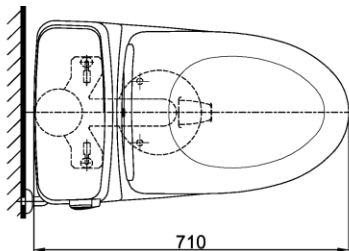

Item number: MS884W11
Mã sản phẩm

GMAX
FLUSHING SYSTEM BY TOTO

Features Đặc điểm

- *Contemporary & elegant design*
Thiết kế sang trọng
- *Powerful & effective Siphon flush system*
Công nghệ xả Siphon mạnh mẽ, hiệu quả
- *Water saving with 6.0 (L) flush*
Tiết kiệm nước với chế độ xả 6.0 (L)
- *Multi function electric seat*
Nắp rửa điện tử đa chức năng

Specifications Tiêu chuẩn kỹ thuật

<i>Design/ Thiết kế:</i>	<i>Elongated/ Thân dài</i>
<i>Flush system/ Hệ thống xả:</i>	<i>Siphon</i>
<i>Flush type/ Loại xả:</i>	<i>Hand lever/ Gạt xả</i>
<i>Water consumption/ Lượng nước sử dụng:</i>	<i>6.0 (L)</i>
<i>Water pressure/ Áp lực nước sử dụng:</i>	<i>0.05 ~ 0.70 (Mpa)</i>
<i>Rough-in/ Tâm xả:</i>	<i>305 (mm)</i>
<i>Water surface/ Mặt nước đọng:</i>	<i>261x207 (mm)</i>
<i>Trap diameter/ Đường kính đường thải:</i>	<i>Ø51 (mm)</i>
<i>Product dimensions/ Kích thước sản phẩm:</i>	<i>L710 x W420 x H605 (mm)</i>
<i>Material/ Vật liệu:</i>	<i>Vitreous china/ Sứ vệ sinh</i>

MS884W11

⊞: Ô cắm điện ba chấu (dây phải được nối đất), kiểu G.
Electrical 3 outlets socket (must have really ground connection phase), type G.

Parts description Danh mục phụ kiện

- **Toilet bowl/ Thân cầu** **C884**
Toilet body/ Thân sứ: CW884V
Stop valve & flexible hose
Van dừng & dây cấp: AP004A-F
Floor flange/ Bích nối sàn: T53P100VRJ1
Socket/ Ống nối sàn: TCP02-305
- **Seat & cover/ Bệ ngồi & nắp đậy** TCF4911Z