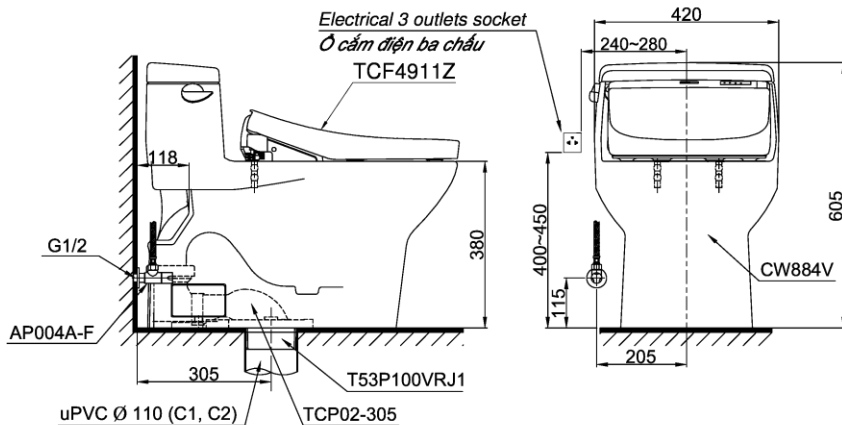

Item number: MS884W11
Mã sản phẩm

GMAX
FLUSHING SYSTEM BY TOTO

Features Đặc điểm

- *Contemporary & elegant design*
Thiết kế sang trọng
- *Powerful & effective Siphon flush system*
Công nghệ xả Siphon mạnh mẽ, hiệu quả
- *Water saving with 6.0 (L) flush*
Tiết kiệm nước với chế độ xả 6.0 (L)
- *Multi function electric seat*
Nắp rửa điện tử đa chức năng

Specifications Tiêu chuẩn kỹ thuật

<i>Design/ Thiết kế:</i>	<i>Elongated/ Thân dài</i>
<i>Flush system/ Hệ thống xả:</i>	<i>Siphon</i>
<i>Flush type/ Loại xả:</i>	<i>Hand lever/ Gạt xả</i>
<i>Water consumption/ Lượng nước sử dụng:</i>	<i>6.0 (L)</i>
<i>Water pressure/ Áp lực nước sử dụng:</i>	<i>0.05 ~ 0.70 (Mpa)</i>
<i>Rough-in/ Tâm xả:</i>	<i>305 (mm)</i>
<i>Water surface/ Mặt nước đọng:</i>	<i>261x207 (mm)</i>
<i>Trap diameter/ Đường kính đường thải:</i>	<i>Ø51 (mm)</i>
<i>Product dimensions/ Kích thước sản phẩm:</i>	<i>L710 x W420 x H605 (mm)</i>
<i>Material/ Vật liệu:</i>	<i>Vitreous china/ Sứ vệ sinh</i>

MS884W11

⊞: Ô cắm điện ba chấu (dây phải được nối đất), kiểu G.
Electrical 3 outlets socket (must have really ground connection phase), type G.

Parts description Danh mục phụ kiện

- **Toilet bowl/ Thân cầu** **C884**
Toilet body/ Thân sứ: CW884V
Stop valve & flexible hose
Van dừng & dây cấp: AP004A-F
Floor flange/ Bích nối sàn: T53P100VRJ1
Socket/ Ống nối sàn: TCP02-305
- **Seat & cover/ Bệ ngồi & nắp đậy** TCF4911Z