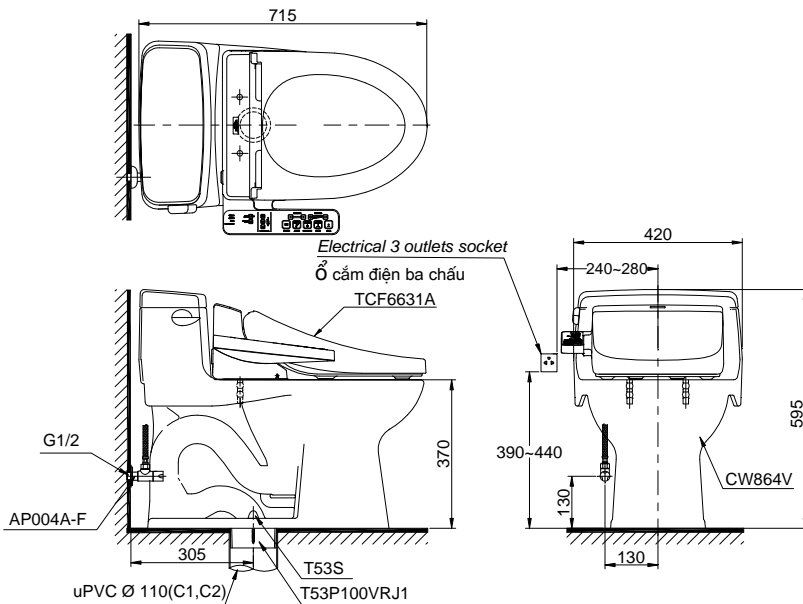

Item number: MS864W7
Mã sản phẩm

Features Đặc điểm

- **Contemporary & elegant design**
Thiết kế sang trọng
- **Powerful & effective Siphon flush system**
Công nghệ xả Siphon mạnh mẽ, hiệu quả
- **Water saving with 6.0 (L) flush**
Tiết kiệm nước với chế độ xả 6.0 (L)
- **Multi function electric seat**
Nắp rửa điện tử đa chức năng

Specifications Tiêu chuẩn kỹ thuật

| | |
|---|-----------------------------------|
| Design/ Thiết kế: | Elongated/ Thân dài |
| Flush system/ Hệ thống xả: | Siphon |
| Flush type/ Loại xả: | Hand lever/ Tay gạt |
| Water consumption/ Lượng nước sử dụng: | 6.0 (L) |
| Water pressure/ Áp lực nước sử dụng: | 0.05 ~ 0.70 (Mpa) |
| Rough-in/ Tâm xả: | 305 (mm) |
| Water surface/ Mặt nước đọng: | 216 x 264 (mm) |
| Trap diameter/ Đường kính đường thải: | Ø51 (mm) |
| Product dimensions/ Kích thước sản phẩm: | L715 x W420 x H595 (mm) |
| Material/ Vật liệu: | Vitreous china/ Sứ vệ sinh |

MS864W7

☐: Electrical 3 outlets socket (must have really ground connection phase), type G.
Ổ cắm điện ba chấu (dây phải được nối đất), kiểu G.

Parts description Danh mục phụ kiện

- **Toilet bowl/ Thân cầu** **C864**
Toilet body/ Thân sứ: CW864V
Stop valve & Flexible hose
Van dừng & dây cấp: AP004A-F
Floor flange/ Bích nối sàn: T53P100VRJ1
Caps/ Mũ chụp: T53S
- **Seat & cover/ Bệ ngồi & nắp đậy** TCF6631A