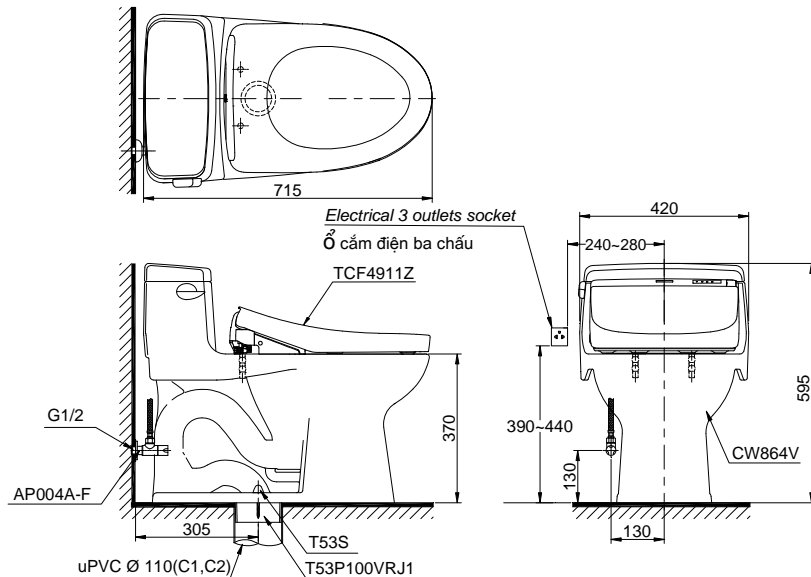

⊕: Electrical 3 outlets socket (must have really ground connection phase), type G.
Ổ cắm điện ba chấu (dây phải được nối đất), kiểu G.

Parts description Danh mục phụ kiện

- **Toilet bowl/ Thân cầu** **C864**
  Toilet body/ Thân sứ: CW864V
  Stop valve & Flexible hose
  Van dừng & dây cấp: AP004A-F
  Floor flange/ Bích nối sàn: T53P100VRJ1
  Caps/ Mũ chụp: T53S
- **Seat & cover/ Bệ ngồi & nắp đậy** TCF4911Z

Colors Màu sắc

White (cefiontect)
Trắng (cefiontect)