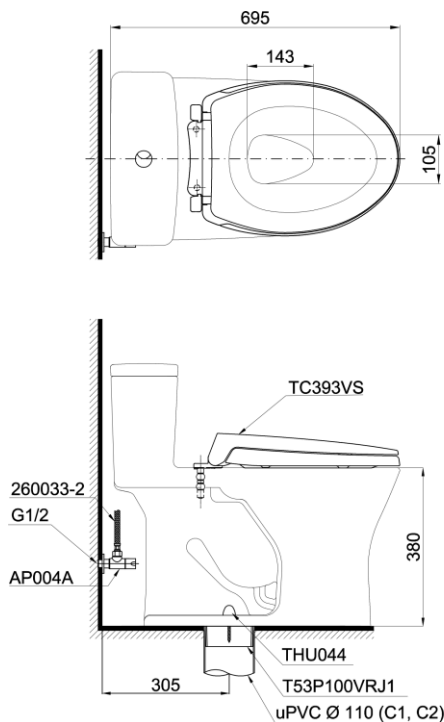

Item number: MS855DT2
Mã sản phẩm

TOTO
GREEN
CHALLENGE

Features Đặc điểm

- **One Piece Toilet, Soft-closing Seat & Cover TC393VS**
Bàn cầu một khối, nắp đóng êm TC393VS
- **Stain Resistant, Easy-to-clean Surface with CeFiONtect Technology**
Men sứ chống dính CeFiONtect
- **Tornado Flush System, saving water 4.8/3.0 (L)**
Hệ thống xả Tornado mạnh mẽ, hiệu quả 4.8L/3.0 (L)
- **Bowl Shape: Elongated, Full Skirt**
Thân dài
- **Rough-in: 305mm (Stop valve and floor flange are included)**
Tâm xả: 305mm (Bao gồm bích nối sàn, van dừng)

Specifications Tiêu chuẩn kỹ thuật

Design/ Thiết kế:	Elongated/ Thân dài
Flush system/ Hệ thống xả:	Tornado
Flush type/ Loại xả:	Dual flush/ Nhấn đôi
Water consumption/ Lượng nước sử dụng:	4.8/3.0 (L)
Water pressure/ Áp lực nước sử dụng:	0.05 ~ 0.70 (Mpa)
Rough-in/ Tâm xả:	305 (mm)
Water surface/ Mặt nước động:	105 x 143 (mm)
Product dimensions/ Kích thước sản phẩm:	L695 x W417 x H630 (mm)
Material/ Vật liệu:	Vitreous china/ Sứ vệ sinh

MS855DT2

Parts description Danh mục phụ kiện

- **Toilet bowl/ Thân cầu C855D**
Toilet body/ Thân sứ: CW855DV
Cap/ Mũ chụp: THU044
Stop valve/ Van dừng: AP004A
flexible hose/ dây cấp: 260033-2
Floor flange set/ Bộ bích nối sàn: T53P100VRJ1
- **Seat & cover/ Bệ ngồi & nắp đậy TC393VS**