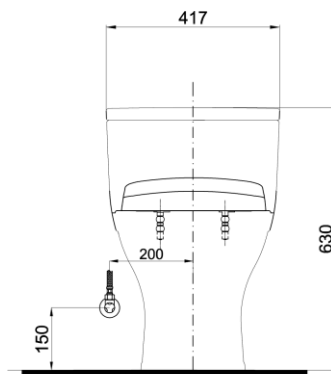

Item number: MS855DT2
Mã sản phẩm

TOTO
GREEN
CHALLENGE

Features Đặc điểm

- **One Piece Toilet, Soft-closing Seat & Cover TC393VS**
Bàn cầu một khối, nắp đóng êm TC393VS
- **Stain Resistant, Easy-to-clean Surface with CeFiONtect Technology**
Men sứ chống dính CeFiONtect
- **Tornado Flush System, saving water 4.8/3.0 (L)**
Hệ thống xả Tornado mạnh mẽ, hiệu quả 4.8L/3.0 (L)
- **Bowl Shape: Elongated, Full Skirt**
Thân dài
- **Rough-in: 305mm (Stop valve and floor flange are included)**
Tâm xả: 305mm (Bao gồm bích nối sàn, van dừng)

Specifications Tiêu chuẩn kỹ thuật

Design/ Thiết kế:	Elongated/ Thân dài
Flush system/ Hệ thống xả:	Tornado
Flush type/ Loại xả:	Dual flush/ Nhấn đôi
Water consumption/ Lượng nước sử dụng:	4.8/3.0 (L)
Water pressure/ Áp lực nước sử dụng:	0.05 ~ 0.70 (Mpa)
Rough-in/ Tâm xả:	305 (mm)
Water surface/ Mặt nước động:	105 x 143 (mm)
Product dimensions/ Kích thước sản phẩm:	L695 x W417 x H630 (mm)
Material/ Vật liệu:	Vitreous china/ Sứ vệ sinh

MS855DT2

Parts description Danh mục phụ kiện

- **Toilet bowl/ Thân cầu C855D**
Toilet body/ Thân sứ: CW855DV
Cap/ Mũ chụp: THU044
Stop valve/ Van dừng: AP004A
flexible hose/ dây cấp: 260033-2
Floor flange set/ Bộ bích nối sàn: T53P100VRJ1
- **Seat & cover/ Bệ ngồi & nắp đậy TC393VS**