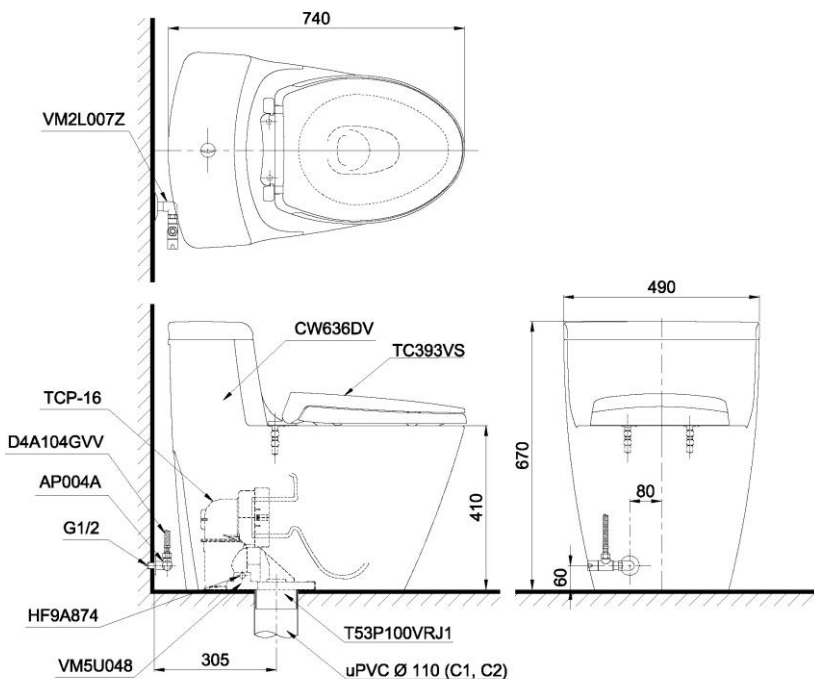

Item number: MS636DT2
Mã sản phẩm

Features Đặc điểm

- *Contemporary & elegant design*
Thiết kế sang trọng
- *Full skirt toilet, easy to clean*
Bàn cầu thân kín, dễ dàng vệ sinh
- *Powerful & effective Tornado flush system*
Công nghệ xả Tornado mạnh mẽ, hiệu quả
- *Water saving with dual water flush 4.5/3.0 (L)*
Tiết kiệm nước với chế độ xả 4.5/3.0 (L)
- *Soft closing seat & cover*
Nắp đóng êm

Specifications Tiêu chuẩn kỹ thuật

<i>Design/ Thiết kế:</i>	<i>Elongated/ Thân dài</i>
<i>Flush system/ Hệ thống xả:</i>	<i>Tornado</i>
<i>Flush type/ Loại xả:</i>	<i>Dual flush/ Nhấn đôi</i>
<i>Water consumption/ Lượng nước sử dụng:</i>	<i>4.5/3.0 (L)</i>
<i>Water pressure/ Áp lực nước sử dụng:</i>	<i>0.05 ~ 0.70 (Mpa)</i>
<i>Rough-in/ Tâm xả:</i>	<i>305 (mm)</i>
<i>Water surface/ Mặt nước động:</i>	<i>139 x 105 (mm)</i>
<i>Trap diameter/ Đường kính đường thải:</i>	<i>Ø52 (mm)</i>
<i>Product dimensions/ Kích thước sản phẩm:</i>	<i>L740 x W490 x H670 (mm)</i>
<i>Material/ Vật liệu:</i>	<i>Vitreous china/ Sứ vệ sinh</i>

MS636DT2

Parts description Danh mục phụ kiện

- **Toilet bowl/ Thân cầu** **C636D**
Toilet body/ Thân sứ: CW636DV
Stop valve/ Van dừng: AP004A
Connector/ Cút nối: VM2L007Z
Flexible hose/ Dây cấp: D4A104GVV
Socket/ Ống nối sàn: TCP-16
Floor flange/ Bích nối sàn: T53P100VRJ1
Fixing set/ Bộ cố định: VM5U048
Caps/ Nút trang trí: HF9A874
- **Seat & cover/ Bệ ngồi & nắp đậy** TC393VS