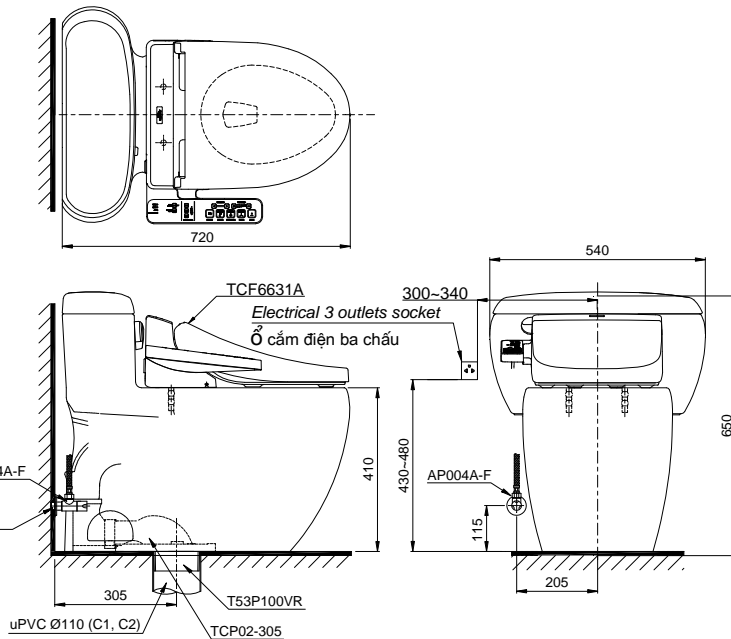

**Item number: MS366W7**  
**Mã sản phẩm**

TOTO  
GREEN  
CHALLENGE

## Specifications Tiêu chuẩn kỹ thuật

<i>Design/ Thiết kế:</i>	<i>Elongated/ Thân dài</i>
<i>Flush system/ Hệ thống xả:</i>	<i>Tornado</i>
<i>Flush type/ Loại xả:</i>	<i>Hand lever/ gạt xả</i>
<i>Water consumption/ Lượng nước sử dụng:</i>	6.0 (L)
<i>Water pressure/ Áp lực nước sử dụng:</i>	0.05 ~ 0.70 (Mpa)
<i>Rough-in/ Tâm xả:</i>	305 (mm)
<i>Water surface/ Mặt nước đọng:</i>	260 x 210 (mm)
<i>Trap diameter/ Đường kính ống thải:</i>	Ø51 (mm)
<i>Product dimensions/ Kích thước sản phẩm:</i>	L720 x W540 x H650 (mm)
<i>Material/ Vật liệu:</i>	<i>Vitreous china/ Sứ vệ sinh</i>

MS366W7

⚡: Electrical 3 outlets socket (must have really ground connection phase), type G.  
Ổ cắm điện ba chấu (dây phải được nối đất), kiểu G.

TCP02-305F bao gồm TCP02-305 và T53P100VR  
TCP02-305F include TCP02-305 and T53P100VR

## Parts description Danh mục phụ kiện

- **Toilet bowl/ Thân cầu** C366  
*Toilet body/ Thân sứ:* CW366V  
*Stop valve & flexible hose*  
*Van đứng & dây cấp:* AP004A-F  
*Socket/ Ống nối sàn*  
*Floor flange/ Bích nối sàn:* TCP02-305F
- **Seat & cover/ Bệ ngồi & nắp đậy** TCF6631A