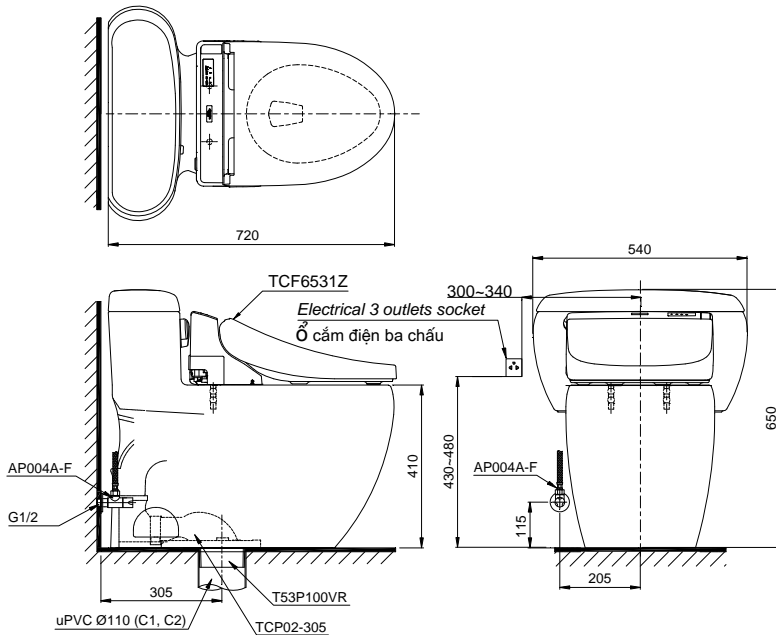

Item number: MS366W6
Mã sản phẩm

TOTO
GREEN
CHALLENGE

Features Đặc điểm

- *Contemporary & elegant design*
Thiết kế sang trọng
- *Full skirt toilet, easy to clean*
Bàn cầu thân kín, dễ dàng vệ sinh
- *Powerful & effective Tornado flush system*
Công nghệ xả Tornado mạnh mẽ, hiệu quả
- *Water saving with dual water flush 6.0 (L)*
Tiết kiệm nước với chế độ xả 6.0 (L)
- *Multi function electric seat*
Nắp rửa điện tử đa chức năng

Specifications Tiêu chuẩn kỹ thuật

<i>Design/ Thiết kế:</i>	<i>Elongated/ Thân dài</i>
<i>Flush system/ Hệ thống xả:</i>	<i>Tornado</i>
<i>Flush type/ Loại xả:</i>	<i>Hand lever/ gạt xả</i>
<i>Water consumption/ Lượng nước sử dụng:</i>	6.0 (L)
<i>Water pressure/ Áp lực nước sử dụng:</i>	0.05 ~ 0.70 (Mpa)
<i>Rough-in/ Tâm xả:</i>	305 (mm)
<i>Water surface/ Mặt nước đọng:</i>	260 x 210 (mm)
<i>Trap diameter/ Đường kính ống thải:</i>	Ø51 (mm)
<i>Product dimensions/ Kích thước sản phẩm:</i>	L720 x W540 x H650 (mm)
<i>Material/ Vật liệu:</i>	<i>Vitreous china/ Sứ vệ sinh</i>

MS366W6

☐: Electrical 3 outlets socket (must have really ground connection phase), type G.
Ồ cắm điện ba chấu (dây phải được nối đất), kiểu G.

TCP02-305F bao gồm TCP02-305 và T53P100VR
TCP02-305F include TCP02-305 and T53P100VR

Parts description Danh mục phụ kiện

- **Toilet bowl/ Thân cầu** C366
Toilet body/ Thân sứ: CW366V
Stop valve & flexible hose
Van đứng & dây cấp: AP004A-F
Socket/ Ống nối sàn
Floor flange/ Bích nối sàn: TCP02-305F
- **Seat & cover/ Bệ ngồi & nắp đậy** TCF6531Z