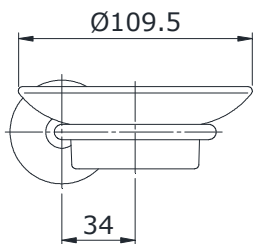

## Specifications Tiêu chuẩn kỹ thuật

*Size/ Kích thước* : Ø109.5 x 38 (mm)

*Material/ Vật liệu*

: Glass, brass plated Ni-Cr/ Thủy tinh, đồng mạ Ni-Cr

**TX706AES**