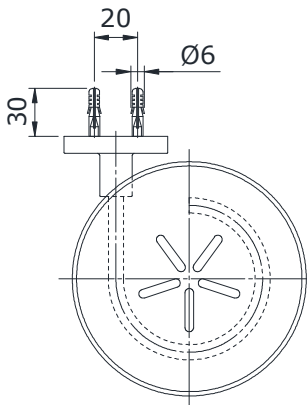

## Specifications Tiêu chuẩn kỹ thuật

*Size/ Kích thước* : Ø109.5 x 38 (mm)

*Material/ Vật liệu*

: Glass, brass plated Ni-Cr/ Thủy tinh, đồng mạ Ni-Cr

**TX706AES**