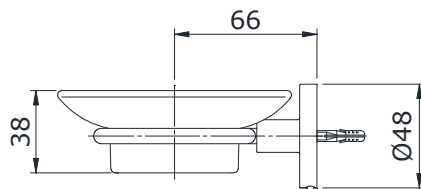

## Specifications Tiêu chuẩn kỹ thuật

*Size/ Kích thước* : Ø109.5 x 38 (mm)

*Material/ Vật liệu*

: Glass, brass plated Ni-Cr/ Thủy tinh, đồng mạ Ni-Cr

**TX706AES**