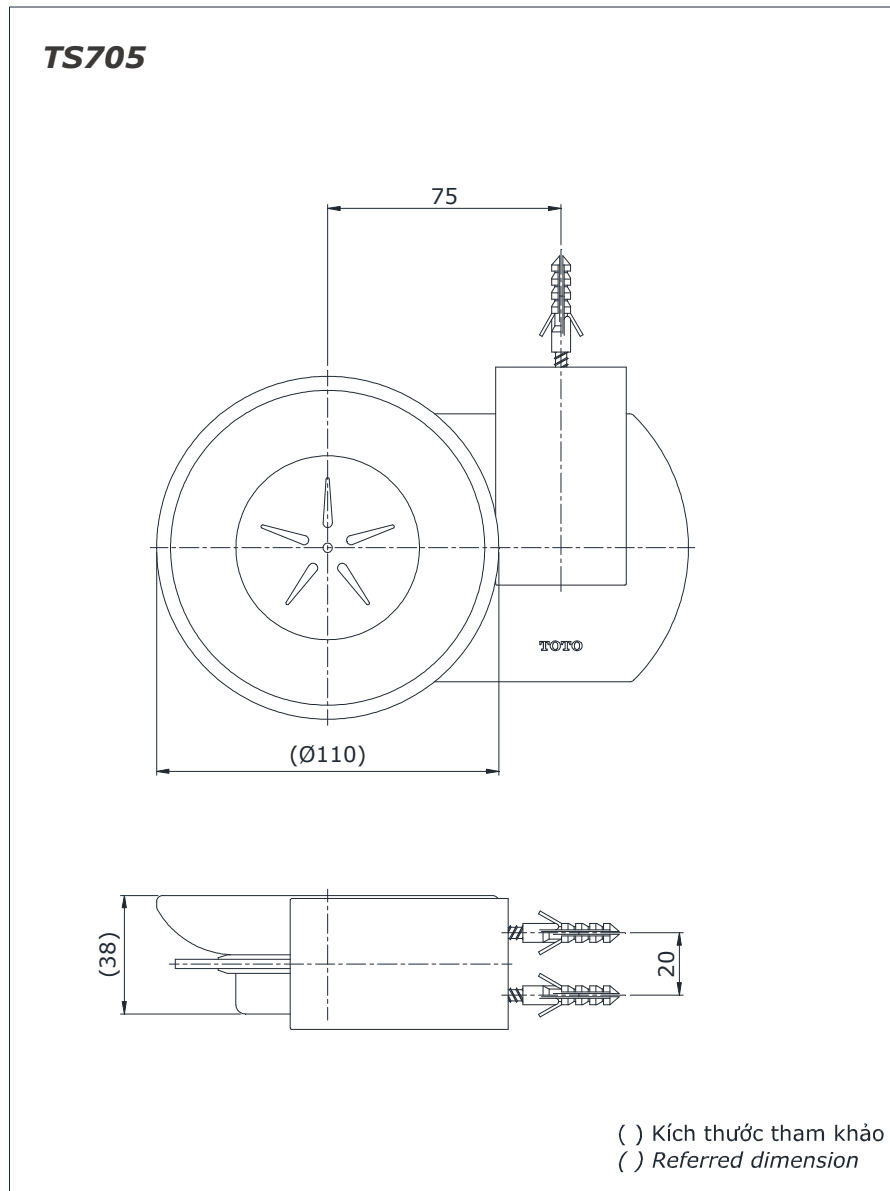

Item number: TS705
Mã sản phẩm

Features Đặc điểm

- *Easy installation and usage*
Dễ dàng lắp đặt và sử dụng
- *Durable finishes*
Lớp mạ bền vững với thời gian

Specifications Tiêu chuẩn kỹ thuật

Size/ Kích thước : Ø110 x 38 (mm)
Material/ Vật liệu : Glass, brass plated Ni-Cr/ Thủy tinh, đồng mạ Ni-Cr

Parts description Danh mục phụ kiện

- Soap holder/ Lô xà bông TS705

Colors Màu sắc