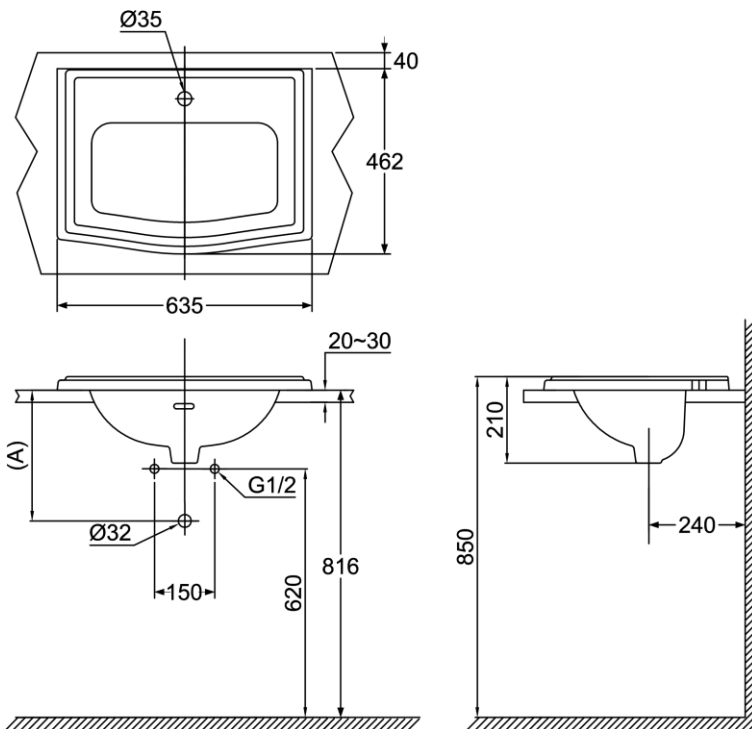

Item number: LW781CJ
Mã sản phẩm

Features Đặc điểm

- *Modern, luxury design*
Thiết kế hiện đại, sang trọng
- *Rear overflow*
Thiết kế với lỗ thoát tràn

Specifications Tiêu chuẩn kỹ thuật

Faucet hole/ Lỗ bắt vòi: *At the marble/ Trên bàn*
Faucet hole diameter/ Đường kính lỗ bắt vòi: Ø35 (mm)
Overflow hole/ Lỗ xả tràn: Yes/ Có
Product dimension/ Kích thước sản phẩm: L462 x W635 x H210 (mm)
Material/ Vật liệu: Vitreous china/ Sứ vệ sinh

LW781CJ

Parts description Danh mục phụ kiện

- Lavatory/ Thân chậu **LW781CJ**

Colors Màu sắc

White
Trắng

Optional/ Tùy chọn

<i>Faucets/ Vòi chậu</i>	<i>Trap Ống thải</i>	(A)
TLS03301V, TLS04301V	TVLF401	286~301

Notice: Ensure that A dimension is extract when setting trap.

Chú ý: Để lắp đặt ống thải phải đảm bảo kích thước (A).