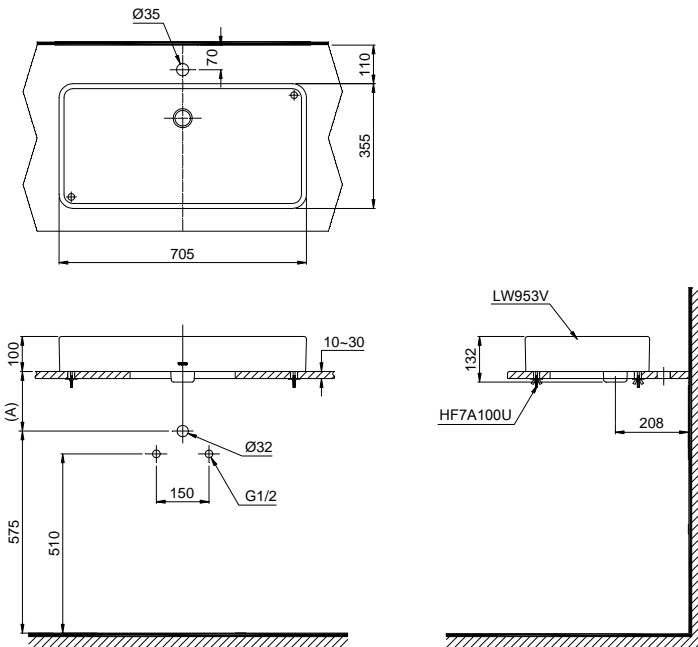

Item number: LT953
Mã sản phẩm

Features

Đặc điểm

- **Modern design**
Thiết kế hiện đại
- **Rear overflow**
Thiết kế với lỗ thoát tràn

Specifications

Tiêu chuẩn kỹ thuật

Faucet hole/ Lỗ bắt vòi: **At the marble/ Trên bàn**
 Faucet hole diameter/ Đường kính lỗ bắt vòi: Ø35 (mm)
 Overflow hole/ Lỗ xả tràn: **No/ Không có**
 Product dimension/ Kích thước sản phẩm: L355 x W705 x H132 (mm)
 Material/ Vật liệu: **Vitreous china/ Sứ vệ sinh**

LT953

Parts description

Danh mục phụ kiện

- **Lavatory/ Thân chậu** **L953**
 - **Lavatory body/ Thân sứ** LW953V
 - **Mounting bolt/ Bộ ốc cố định** HF7A100U

Colors

Màu sắc

White
Trắng

Optional/ Tùy chọn

Faucets/ Vòi chậu	Trap Ống thải	(A)
TX116LESBR, TTLR301FV-1, TTLR302FV-1, DL345A1	TVLF401	165~180
TS222AY	TVLF401	125~140
DL342-1	TVLF401	145~160
TTLR303FV-1, TVLM109RU, TTLR301FV-1, TVLM106CR.	TVLF402	155~170
TLG01304V, TLG02307V, TLG03305V, TLG04307V, TLG07305V, TLG08305V, TLG09305V, TLG10305V, TLG11305V.	TVLF401	180~195
TLG01307V, TLG02307V, TLG03305V, TLG04307V, TLG07305V, TLG08305V, TLG09305V, TLG10305V, TLG11305V.	TVLF401	160~175
DLE110A1RV800, DLE110A2RV800	TVLF405 TX709AV1N	115~130

Notice: Ensure that A dimension is extract when setting trap.
Chú ý: Để lắp đặt ống thải phải đảm bảo kích thước (A).