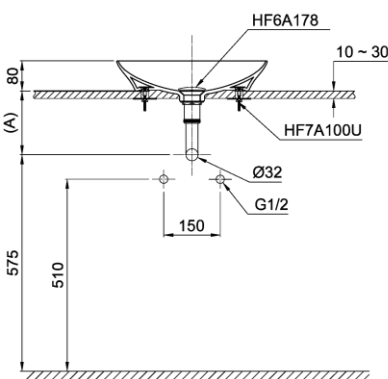

### Specifications Tiêu chuẩn kỹ thuật

Faucet hole/ Lỗ bắt vòi: At the marble/ Trên bàn  
Faucet hole diameter/ Đường kính lỗ bắt vòi: Ø35 (mm)  
Overflow hole/ Lỗ xả tràn: No/ Không có  
Product dimension/ Kích thước sản phẩm: L260 x W400 x H107 (mm)  
Material/ Vật liệu: Vitreous china/ Sứ vệ sinh

### Parts description Danh mục phụ kiện

- **Lavatory/ Thân chậu** **L4724**
  - Lavatory body/ Thân sứ LW4724V
  - Fixing set/ Bộ ốc cố định HF7A100U
  - Pop up - Waste/ Bộ thoát thải HF4A118
  - Bress pivot/ Trục gắn lọc rác HF6A178