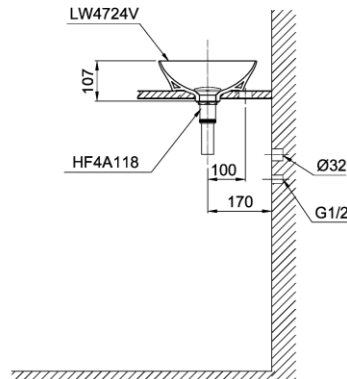

Parts description Danh mục phụ kiện

- **Lavatory/ Thân chậu** **L4724**
  - Lavatory body/ Thân sứ LW4724V
  - Fixing set/ Bộ ốc cố định HF7A100U
  - Pop up - Waste/ Bộ thoát thải HF4A118
  - Bress pivot/ Trục gắn lọc rác HF6A178

Colors Màu sắc

White (cefiontect)
Trắng (cefiontect)

Optional/ Tùy chọn

Faucets/ Vòi chậu	Trap Ống thải	(A)
TLP01701J/TLP01702S, TLG01306B, TLG03304B	TVL402	155~170
(TLG07303V, TLG08303V, TLG09303V, TLG10303V, TLG11303V) (*)	TVL402	155~170

Notice:

1. Ensure that A dimension is extract when setting trap.
2. While installing process,
  Please note to remove the drain valve attached to the faucet (*).

Chú ý:

1. Để lắp đặt ống thải phải đảm bảo kích thước (A).
2. Trong quá trình lắp đặt, chú ý loại bỏ bộ thoát thải kèm vòi (*).