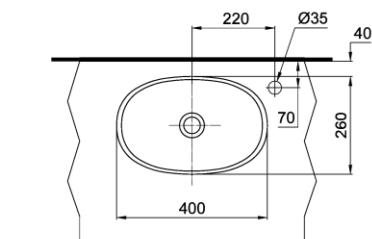

Parts description Danh mục phụ kiện

- **Lavatory/ Thân chậu** **L4724**
  - Lavatory body/ Thân sứ LW4724V
  - Fixing set/ Bộ ốc cố định HF7A100U
  - Pop up - Waste/ Bộ thoát thải HF4A118
  - Bress pivot/ Trục gắn lọc rác HF6A178

Colors Màu sắc

White (cefiontect)
Trắng (cefiontect)

Optional/ Tùy chọn

Faucets/ Vòi chậu	Trap Ống thải	(A)
TLP01701J/TLP01702S, TLG01306B, TLG03304B	TVL402	155~170
(TLG07303V, TLG08303V, TLG09303V, TLG10303V, TLG11303V) (*)	TVL402	155~170

Notice:

1. Ensure that A dimension is extract when setting trap.
2. While installing process,
  Please note to remove the drain valve attached to the faucet (*).

Chú ý:

1. Để lắp đặt ống thải phải đảm bảo kích thước (A).
2. Trong quá trình lắp đặt, chú ý loại bỏ bộ thoát thải kèm vòi (*).