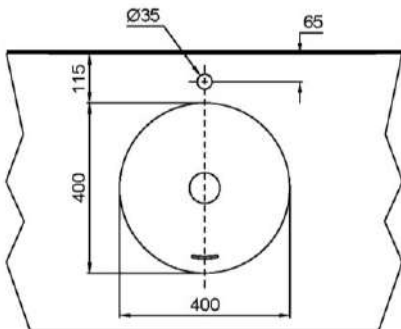

Specifications Tiêu chuẩn kỹ thuật

Faucet hole/ Lỗ bắt vòi: *At the marble/ Trên bàn đá*
Faucet hole diameter/ Đường kính lỗ bắt vòi: Ø35 (mm)
Overflow hole/ Lỗ xả tràn: *Yes/ Có*
Product dimension/ Kích thước sản phẩm: *L400 x W400 x H167 (mm)*
Material/ Vật liệu: *Vitreous china/ Sứ vệ sinh*

LT1706