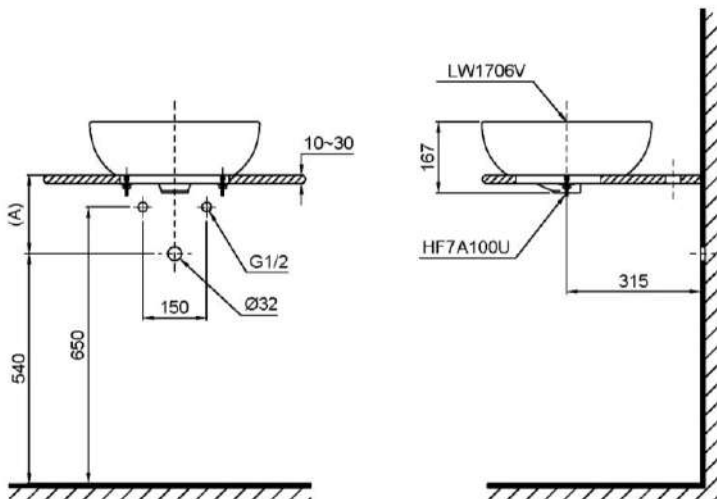

Specifications Tiêu chuẩn kỹ thuật

Faucet hole/ Lỗ bắt vòi: *At the marble/ Trên bàn đá*
Faucet hole diameter/ Đường kính lỗ bắt vòi: Ø35 (mm)
Overflow hole/ Lỗ xả tràn: *Yes/ Có*
Product dimension/ Kích thước sản phẩm: *L400 x W400 x H167 (mm)*
Material/ Vật liệu: *Vitreous china/ Sứ vệ sinh*

LT1706

Parts description Danh mục phụ kiện

- **Lavatory/ Thân chậu** **L1706**
- **Lavatory body/ Thân sứ** **LW1706V**
- **Mounting bolt/ Ốc cố định** **HF7A100U**

Colors Màu sắc

White (cefiontect)
Trắng (cefiontect)

Notice: Ensure that A dimension is extract when setting trap.
When installing, please remove the connecting pipe of the pop up waste.

Chú ý: Để lắp đặt ống thải phải đảm bảo kích thước (A).
Khi lắp đặt cần loại bỏ phần ống nối của cổ thải.