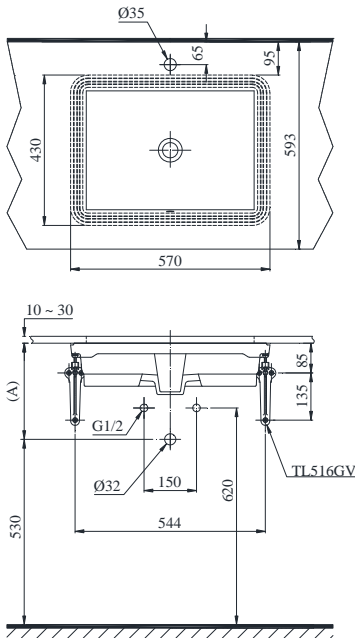

Specifications Tiêu chuẩn kỹ thuật

Faucet hole/ Lỗ bắt vòi: At the marble/ Trên bàn
Faucet hole diameter/ Đường kính lỗ bắt vòi: Ø35 (mm)
Overflow hole/ Lỗ xả tràn: Yes/ Có
Product dimension/ Kích thước sản phẩm: L430 x W570 x H147 (mm)
Material/ Vật liệu: Vitreous china/ Sứ vệ sinh

LT1515

Parts description Danh mục phụ kiện

- **Lavatory/ Thân chậu** **L1515**
 - Lavatory body/ Thân sứ LW1515V
 - Bracket/ Giá đỡ * TL516GV

* The part is not packed into the lavatory box.
Phụ kiện không đóng gói cùng thân chậu.

Notice: Ensure that A dimension is extract when setting trap.
Chú ý: Để lắp đặt ống thải phải đảm bảo kích thước (A).