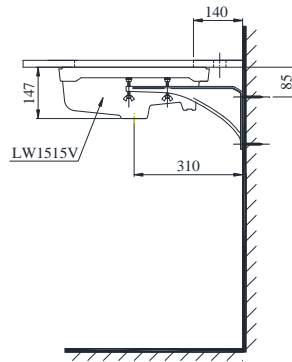

Specifications Tiêu chuẩn kỹ thuật

Faucet hole/ Lỗ bắt vòi: At the marble/ Trên bàn
Faucet hole diameter/ Đường kính lỗ bắt vòi: Ø35 (mm)
Overflow hole/ Lỗ xả tràn: Yes/ Có
Product dimension/ Kích thước sản phẩm: L430 x W570 x H147 (mm)
Material/ Vật liệu: Vitreous china/ Sứ vệ sinh

LT1515

Parts description Danh mục phụ kiện

- **Lavatory/ Thân chậu** **L1515**
 - Lavatory body/ Thân sứ LW1515V
 - Bracket/ Giá đỡ * TL516GV

* The part is not packed into the lavatory box.
Phụ kiện không đóng gói cùng thân chậu.

Colors Màu sắc

White (cefiontect)
Trắng (cefiontect)

Optional/ Tùy chọn

Faucets/ Vòi chậu	Trap Ổng thải	(A)
TS222A, TS240A, TS205A, TS260A, TS561A, DL345A.	TVLF404	240 ~ 255
DGL301, DGL301R, DL342, TTLR302F-1R, TTLR301F-1R.	TVLF404	255 ~ 270
TVLM102NS	TVLF404	275 ~ 290
TX115LFBR, TX108LHBR, TX108LDN, TX115LESBR, TX115LELBR, TTLR302F-1N, TTLR301F-1N, TX115LU, TTLR303F-1, TVLM108RU, TVLM105CR.	TVLF404 THX1A-8V2	280 ~ 295
TLG01301V, TLG02301V, TLG03301V, TLG04301V, TLS01301V, TLS02301V, TLS03301V, TLS04301V.	TVLF404	255 ~ 270
TLG07301V, TLG08301V, TLG09301V, TLG10301V, TLG11301V.	TVLF404	285~300
TEN40AV800, TEN12AV800, TEXN10AV300, TEXN20ALV300, TEN22AWR, TX109LD, TS105B13, TS100N, TS135, TVLC101NS, DLE117AV800, TTLA101/TTLE101E2L, TTLA101/TTLE101B2L, TTLA102/TTLE101E2L, TTLA102/TTLE101B2L.	TVLF405 TX709AV1N	240 ~ 255
TEN51AW, TEN41AW	T7PW1	310 ~ 325

Notice: Ensure that A dimension is extract when setting trap.
Chú ý: Để lắp đặt ống thải phải đảm bảo kích thước (A).