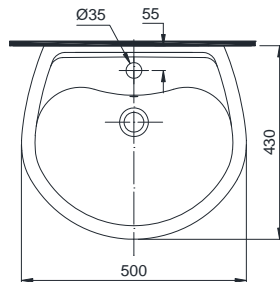

Specifications Tiêu chuẩn kỹ thuật

Faucet hole/ Lỗ bắt vòi: At the lavatory/ Trên chậu
Faucet hole diameter/ Đường kính lỗ bắt vòi: Ø35 (mm)
Overflow hole/ Lỗ xả tràn: Yes/ Có
Product dimension/ Kích thước sản phẩm: L430 x W500 x H485 (mm)
Material/ Vật liệu: Vitreous china/ Sứ vệ sinh

LHT300CR

(*) Kích thước tham khảo. Vui lòng lắp đặt theo hướng dẫn.
Reference dimension, please install the product as installation instruction.

Parts description Danh mục phụ kiện

- **Lavatory/ Thân chậu** **L300C**
 - Lavatory body/ Thân sứ LW300CV
 - Mounting bolt/ Bộ ốc cố định TX801LN
- **Half pedestal/ Chân chậu lửng** **L300HF**
 - Pedestal body/ Thân sứ LW300HFV
 - Bracket & screws
Bộ ốc cố định chân chậu TA2SV1

Notice: Ensure that A dimension is extract when setting trap.
Chú ý: Để lắp đặt ống thải phải đảm bảo kích thước (A).