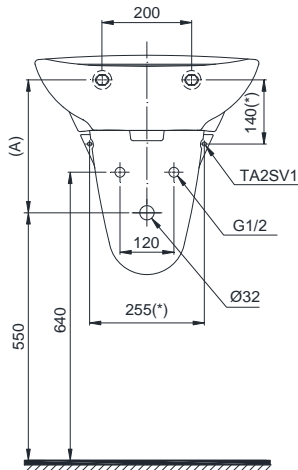

Specifications Tiêu chuẩn kỹ thuật

Faucet hole/ Lỗ bắt vòi: At the lavatory/ Trên chậu
Faucet hole diameter/ Đường kính lỗ bắt vòi: Ø35 (mm)
Overflow hole/ Lỗ xả tràn: Yes/ Có
Product dimension/ Kích thước sản phẩm: L430 x W500 x H485 (mm)
Material/ Vật liệu: Vitreous china/ Sứ vệ sinh

LHT300CR

(*) Kích thước tham khảo. Vui lòng lắp đặt theo hướng dẫn.
Reference dimension, please install the product as installation instruction.

Parts description Danh mục phụ kiện

- **Lavatory/ Thân chậu** **L300C**
 - Lavatory body/ Thân sứ LW300CV
 - Mounting bolt/ Bộ ốc cố định TX801LN
- **Half pedestal/ Chân chậu lửng** **L300HF**
 - Pedestal body/ Thân sứ LW300HFV
 - Bracket & screws
Bộ ốc cố định chân chậu TA2SV1

Colors Màu sắc

White
Trắng

Optional/ Tùy chọn

Faucets/ Vòi chậu	Trap Ổng thải	(A)
TS222A, TS240A, TS260A, TS561A, TS268N, DL345A	TVLF401	235~250
DGL301, DGL301R, DL354, DL342, TTLR302F-1R, TTLR301F-1R.	TVLF401	255~270
TVLM102NS	TVLF401	275~290
TX115LFBR, TX108LHBR, TX108LDN, TX115LESBR, TX115LELBR, TX115LU, TVLM108RU.	TVLF402 THX1A-8V2	285~300
TLG01301V, TLG02301V, TLG03301V, TLG04301V, TLS01301V, TLS02301V, TLS03301V, TLS04301V.	TVLF401	265~280
TEXN10AV300, TEXN20ALV300, TX109LD, TS105B13, TS100N, TS135, TVLC101NS,	TVLF405 TX709AV1N	230~245

Notice: Ensure that A dimension is extract when setting trap.
Chú ý: Để lắp đặt ống thải phải đảm bảo kích thước (A).