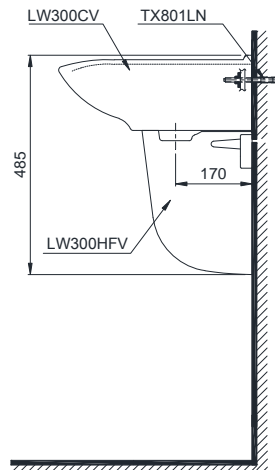

Specifications Tiêu chuẩn kỹ thuật

Faucet hole/ Lỗ bắt vòi: At the lavatory/ Trên chậu
Faucet hole diameter/ Đường kính lỗ bắt vòi: Ø35 (mm)
Overflow hole/ Lỗ xả tràn: Yes/ Có
Product dimension/ Kích thước sản phẩm: L430 x W500 x H485 (mm)
Material/ Vật liệu: Vitreous china/ Sứ vệ sinh

LHT300CR

(*) Kích thước tham khảo. Vui lòng lắp đặt theo hướng dẫn.
Reference dimension, please install the product as installation instruction.

Parts description Danh mục phụ kiện

- **Lavatory/ Thân chậu** **L300C**
 - Lavatory body/ Thân sứ LW300CV
 - Mounting bolt/ Bộ ốc cố định TX801LN
- **Half pedestal/ Chân chậu lửng** **L300HF**
 - Pedestal body/ Thân sứ LW300HFV
 - Bracket & screws
Bộ ốc cố định chân chậu TA2SV1

Notice: Ensure that A dimension is extract when setting trap.
Chú ý: Để lắp đặt ống thải phải đảm bảo kích thước (A).