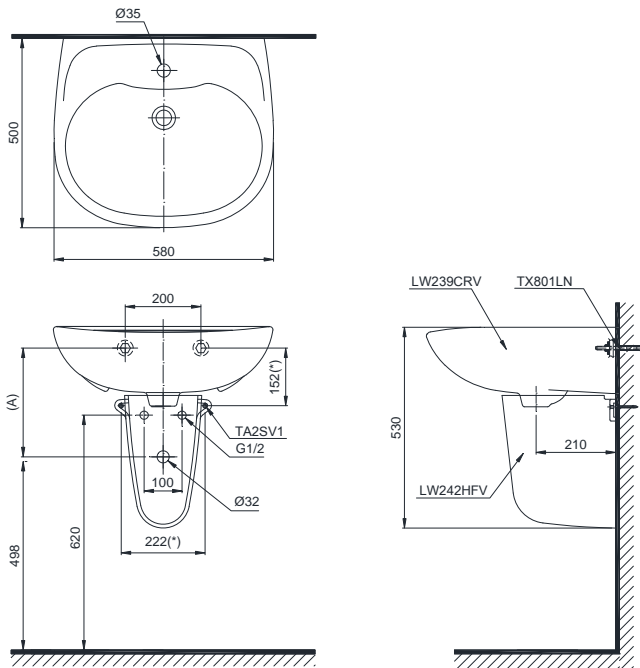

Item number: LHT239CR
Mã sản phẩm

Features Đặc điểm

- **Simple, elegant styling**
Thiết kế đơn giản, thanh lịch
- **Wide, luxurious lavatory for comfortable use**
Lòng chậu sâu, rộng rãi giúp thoải mái khi sử dụng
- **Rear overflow**
Thiết kế với lỗ thoát tràn

Specifications Tiêu chuẩn kỹ thuật

Faucet hole/ Lỗ bắt vòi: At the lavatory/ Trên chậu
 Faucet hole diameter/ Đường kính lỗ bắt vòi: Ø35 (mm)
 Overflow hole/ Lỗ xả tràn: Yes/ Có
 Product dimension/ Kích thước sản phẩm: L500 x W580 x H530 (mm)
 Material/ Vật liệu: Vitreous china/ Sứ vệ sinh

LHT239CR

(*) Kích thước tham khảo. Vui lòng lắp đặt theo hướng dẫn.
Reference dimension, please install the product as installation instruction.

Parts description Danh mục phụ kiện

- **Lavatory/ Thân chậu** **L239CR**
 - Lavatory body/ Thân sứ LW239CRV
 - Mounting bolt/ Bộ ốc cố định TX801LN
- **Half pedestal/ Chân chậu lửng** **L242HF**
 - Pedestal body/ Thân sứ LW242HFV
 - Bracket & screws
Bộ ốc cố định chân chậu TA2SV1

Notice: Ensure that A dimension is extract when setting trap.
Chú ý: Để lắp đặt ống thải phải đảm bảo kích thước (A).