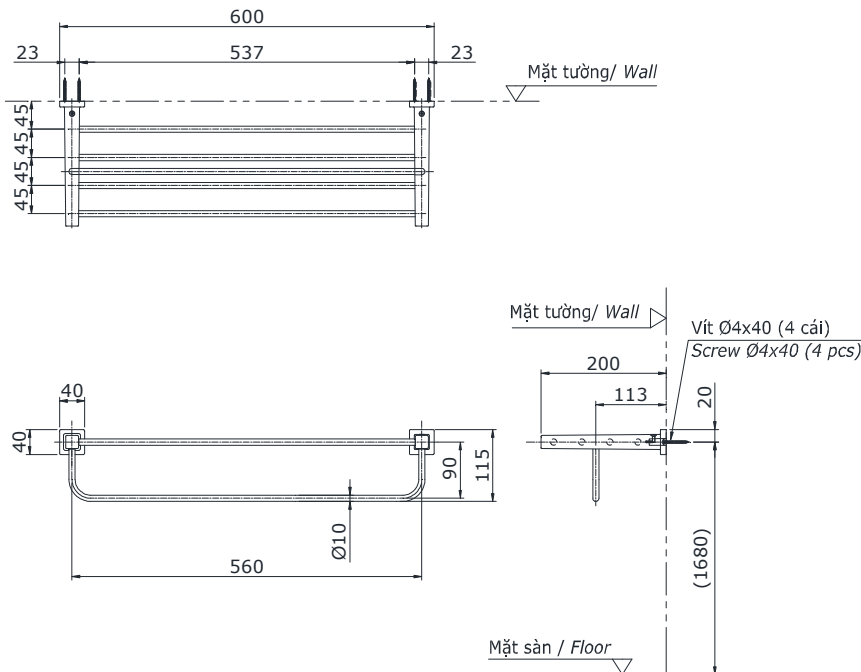

Item number: **YTS408BV**
Mã sản phẩm

Features Đặc điểm

- Easy installation and usage
Dễ dàng lắp đặt và sử dụng
- Durable finishes
Lớp mạ bền vững với thời gian

Specifications Tiêu chuẩn kỹ thuật

Size/ Kích thước : 560 (mm)

Material/ Vật liệu : Stainless steel, zinc plated Ni-Cr/ Thép không gỉ, kẽm mạ Ni-Cr

YTS408BV

Parts description Danh mục phụ kiện

- Combination towel shelf & towel bar YTS408BV
Kệ kèm thanh vắt khăn

Colors Màu sắc