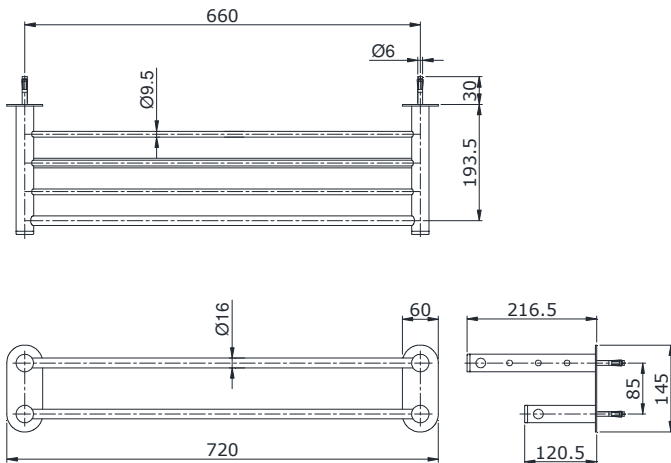

Item number: **TX726AE**
Mã sản phẩm

Features Đặc điểm

- *Easy installation and usage*
Dễ dàng lắp đặt và sử dụng
- *Durable finishes*
Lớp mạ bền vững với thời gian

Specifications Tiêu chuẩn kỹ thuật

Size/ Kích thước : 720 x 216.5 x 145 (mm)
Material/ Vật liệu : Brass plated Ni-Cr/ Đồng mạ Ni-Cr

TX726AE

Parts description Danh mục phụ kiện

- *Combination towel shelf & towel bar/ Kệ kèm thanh vắt khăn TX726AE*

Colors Màu sắc