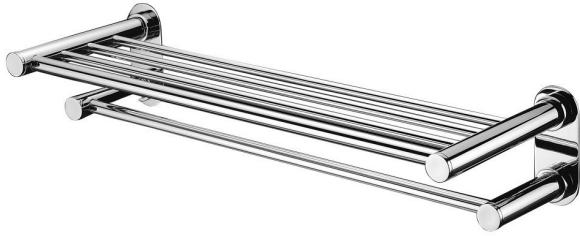

Item number: **TX726AE**
Mã sản phẩm

Features Đặc điểm

- *Easy installation and usage*
Dễ dàng lắp đặt và sử dụng
- *Durable finishes*
Lớp mạ bền vững với thời gian

Specifications Tiêu chuẩn kỹ thuật

Size/ Kích thước : 720 x 216.5 x 145 (mm)
Material/ Vật liệu : Brass plated Ni-Cr/ Đồng mạ Ni-Cr

TX726AE

Parts description Danh mục phụ kiện

- *Combination towel shelf & towel bar/ Kệ kèm thanh vắt khăn TX726AE*

Colors Màu sắc