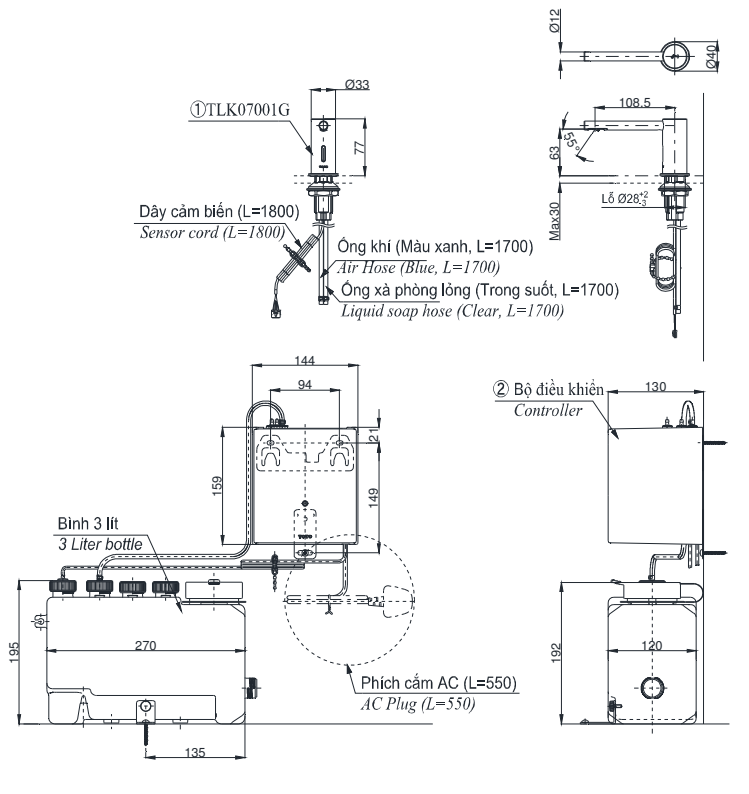

Specifications Thông số kỹ thuật

Material/ Vật liệu	: Brass plated Ni-Cr/ Đồng mạ Ni-Cr
Soap volume/ Lượng xà phòng	: 1.2ml
Power supply/ Nguồn năng lượng	: AC 220V 50/60Hz
Dung tích/ Capacity	: 3L

TLK07001G/TLK01101AA
TLK07001G/TLK01102AA
TLK07001G/TLK01103AA