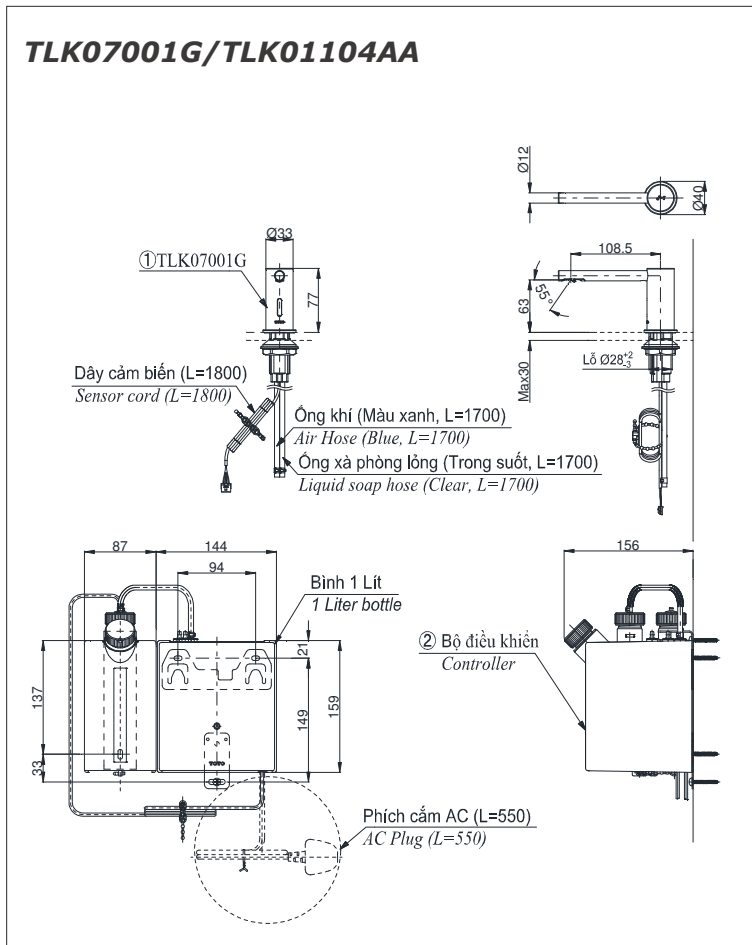

### Specifications Thông số kỹ thuật

Material/ Vật liệu	: Brass plated Ni-Cr/ Đồng mạ Ni-Cr
Soap volume/ Lượng xà phòng	: 1.2ml
Power supply/ Nguồn năng lượng	: AC 220V 50/60Hz
Dung tích/ Capacity	: 1L

### Parts description Danh mục phụ kiện

- Soap dispenser spout/Vòi xịt TLK07001G
- Controller/ Bộ điều khiển TLK01104AA

### Specifications Thông số kỹ thuật

Material/ Vật liệu	: Brass plated Ni-Cr/ Đồng mạ Ni-Cr
Soap volume/ Lượng xà phòng	: 1.2ml
Power supply/ Nguồn năng lượng	: AC 220V 50/60Hz
Dung tích/ Capacity	: 3L