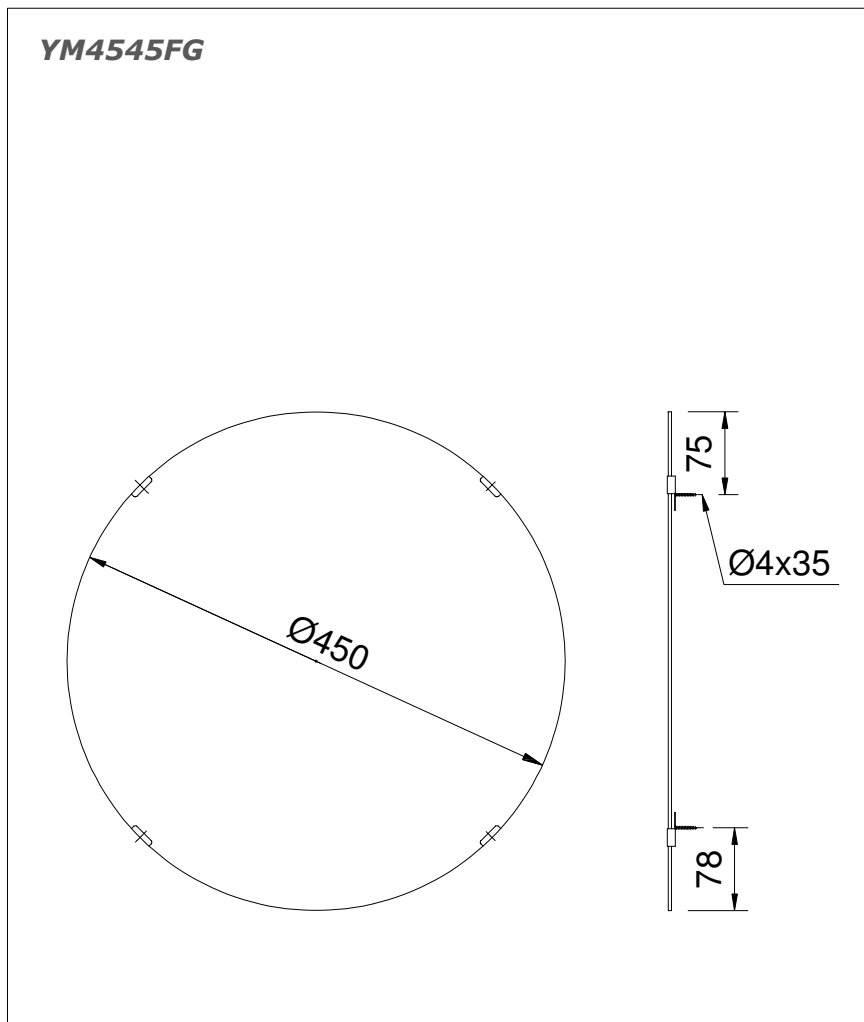

Item number: YM4545FG
Mã sản phẩm

Features Đặc điểm

- *Elegant appearance*
Thiết kế thanh lịch
- *Easy installation and usage*
Dễ dàng lắp đặt và sử dụng

Specifications Tiêu chuẩn kỹ thuật

Size/ Kích thước
Material/ Vật liệu

: Ø450 (mm)
: Glass/ Thủy tinh

Parts description Danh mục phụ kiện

- *Mirror/ Gương phòng tắm* YM4545FG

Colors Màu sắc