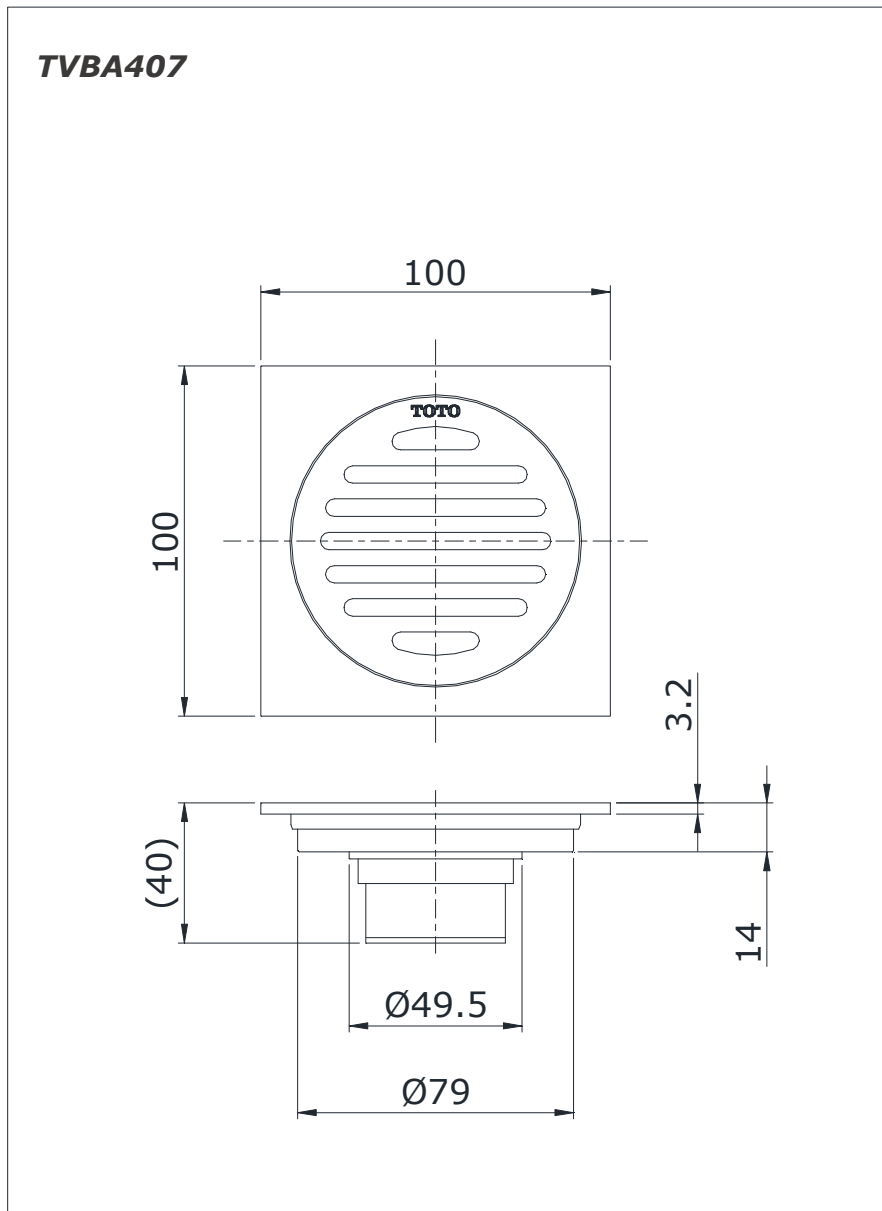

Item number: **TVBA407**
Mã sản phẩm

Features Đặc điểm

- Easy installation and usage
Dễ dàng lắp đặt và sử dụng
- Durable finishes
Lớp mạ bền vững với thời gian

Specifications Tiêu chuẩn kỹ thuật

Size/ Kích thước : 100 x 100 x 40 (mm)
Material/ Vật liệu : Brass plated Ni-Cr/ Đồng mạ Ni-Cr

Parts description Danh mục phụ kiện

- Floor drain/ Ga thoát sàn TVBA407

Colors Màu sắc