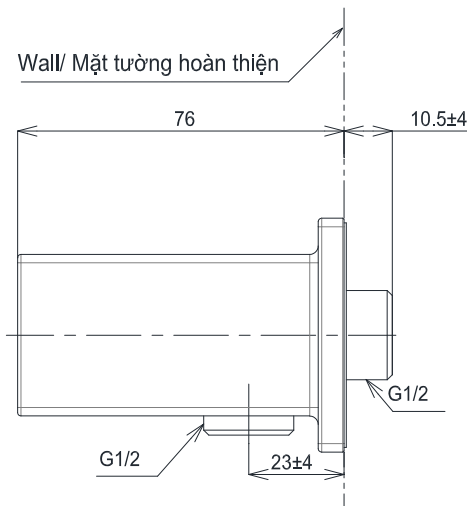

Item number: TBW08010A
Mã sản phẩm

Features Đặc điểm

- *Easy installation and usage*
Dễ dàng lắp đặt và sử dụng
- *Durable finishes*
Lớp mạ bền vững với thời gian

Specifications Thông số kỹ thuật

Minimum pressure/ Áp lực tối thiểu
Maximum pressure/ Áp lực tối đa
Material/ Vật liệu

: 0.05 MPa (*Flow pressure/ Áp lực động*)
: 1.0 MPa (*Static pressure/ Áp lực tĩnh*)
: Brass plated Ni-Cr/ Đồng mạ Ni-Cr

TBW08010A

Trong () là kích thước tham khảo
Dimension in () is for reference dimension

Parts description Danh mục phụ kiện

- *Elbow with shower hanger/* : TBW08010A
Gá sen kèm cút nối tường

Colors Màu sắc