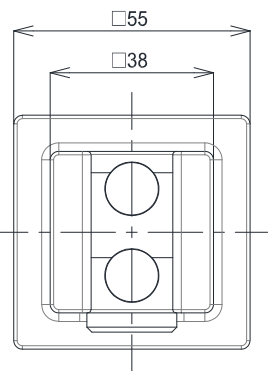

Item number: TBW08010A
Mã sản phẩm

Features Đặc điểm

- *Easy installation and usage*
Dễ dàng lắp đặt và sử dụng
- *Durable finishes*
Lớp mạ bền vững với thời gian

Specifications Thông số kỹ thuật

Minimum pressure/ Áp lực tối thiểu
Maximum pressure/ Áp lực tối đa
Material/ Vật liệu

: 0.05 MPa (*Flow pressure/ Áp lực động*)
: 1.0 MPa (*Static pressure/ Áp lực tĩnh*)
: Brass plated Ni-Cr/ Đồng mạ Ni-Cr

TBW08010A

Trong () là kích thước tham khảo
Dimension in () is for reference dimension

Parts description Danh mục phụ kiện

- *Elbow with shower hanger/* : TBW08010A
Gá sen kèm cút nối tường

Colors Màu sắc