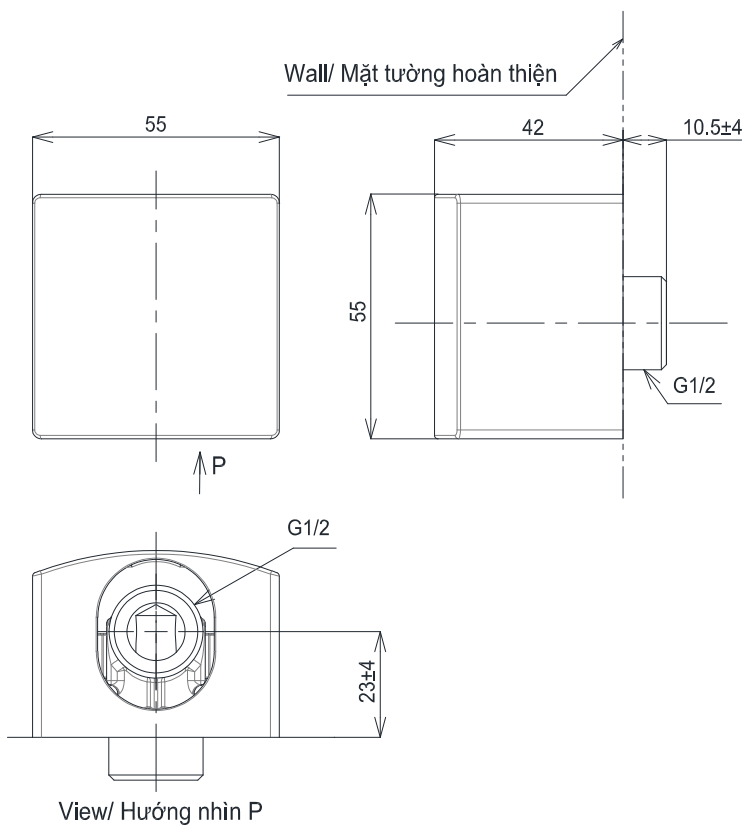

Item number: **TBW08009A**

Mã sản phẩm

Features Đặc điểm

- Easy installation and usage
Dễ dàng lắp đặt và sử dụng
- Durable finishes
Lớp mạ bền vững với thời gian

Specifications Thông số kỹ thuật

Minimum pressure/ Áp lực tối thiểu
Maximum pressure/ Áp lực tối đa
Material/ Vật liệu

: 0.05 MPa (Flow pressure/ Áp lực động)
: 1.0 MPa (Static pressure/ Áp lực tĩnh)
: Brass plated Ni-Cr/ Đồng mạ Ni-Cr

TBW08009A

Parts description Danh mục phụ kiện

- Wall outlet/ Cút nối tường : TBW08009A

Colors Màu sắc

Trong () là kích thước tham khảo
Dimension in () is for reference dimension