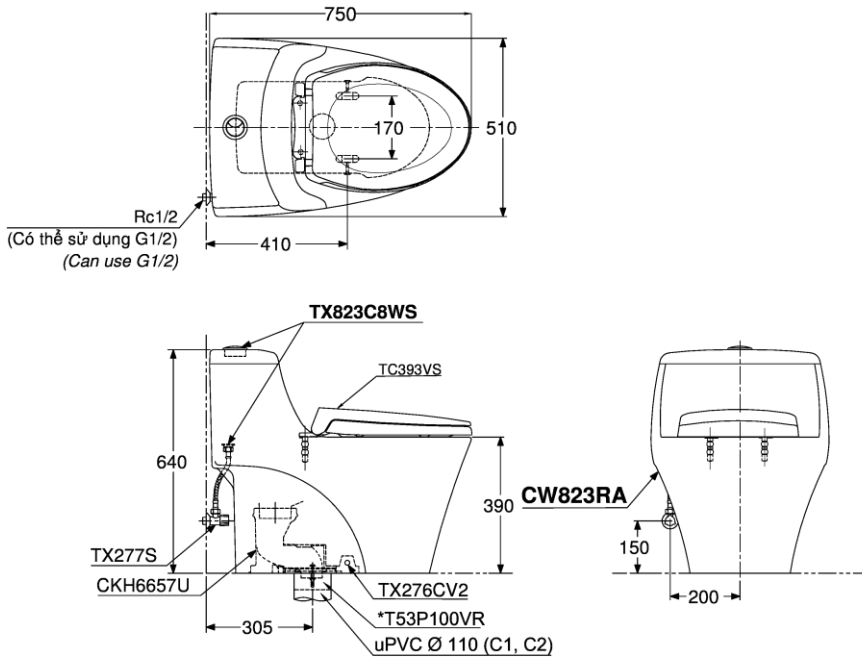

Item number: CW823RAT2
Mã sản phẩm

Features Đặc điểm

- **Contemporary & elegant design**
Thiết kế sang trọng
- **Full skirt toilet, easy to clean**
Bàn cầu thân kín, dễ dàng vệ sinh
- **Powerful & effective Tonardo flush system**
Công nghệ xả Tonardo mạnh mẽ, hiệu quả
- **Water saving with dual water flush 4.5/3L**
Tiết kiệm nước với chế độ xả 4.5/3.0 (L)
- **Soft closing seat & cover**
Nắp đóng êm

Specifications Tiêu chuẩn kỹ thuật

Design/ Thiết kế:	Elongated/ Thân dài
Flush system/ Hệ thống xả:	Tornado
Flush type/ Loại xả:	Dual flush/ Nhấn đôi
Water consumption/ Lượng nước sử dụng:	4.5/3.0 (L)
Water pressure/ Áp lực nước sử dụng:	0.05 ~ 0.75 (Mpa)
Rough-in/ Tâm xả:	305 (mm)
Product dimensions/ Kích thước sản phẩm:	L750 x W510 x H640 (mm)
Material/ Vật liệu:	Vitreous china/ Sứ vệ sinh

CW823RAT2

* Phụ kiện không bán kèm thân cầu./ The part is not provided with the toilet bowl box.

Parts description Danh mục phụ kiện

- **Toilet bowl/ Thân cầu** **CW823RA**
- Floor flange/ Đệm thoát sàn:** * **T53P100VR**