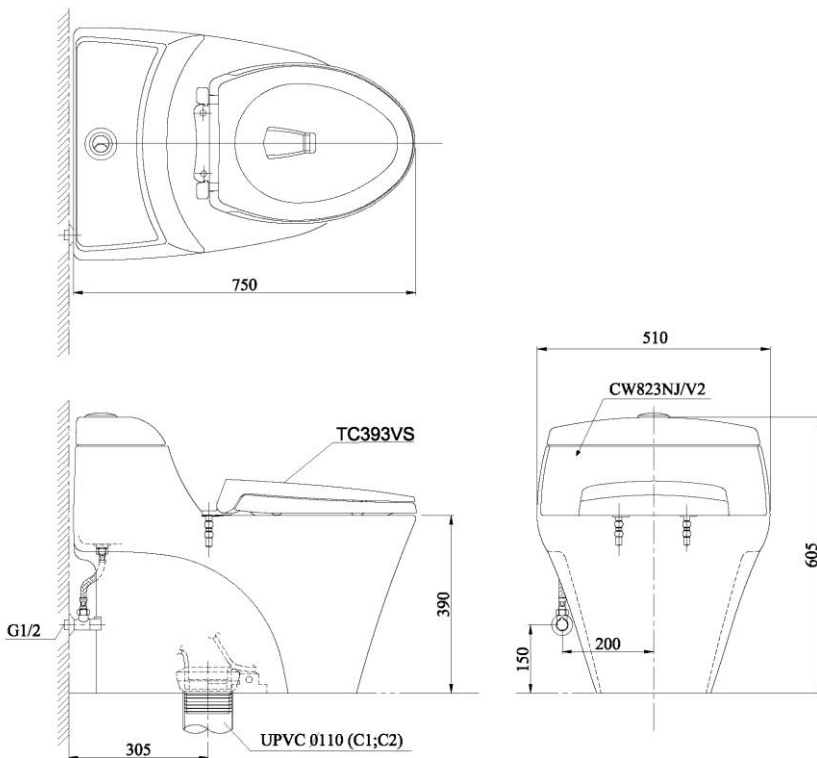

Item number: CW823NW/F
Mã sản phẩm

Features Đặc điểm

- *Contemporary & elegant design*
Thiết kế sang trọng
- *Full skirt toilet, easy to clean*
Bàn cầu thân kín, dễ dàng vệ sinh
- *Water saving with dual water flush 4.5/3L*
Tiết kiệm nước với chế độ xả 4.5/3.0 (L)
- *Soft closing seat & cover*
Nắp đóng êm

Specifications Tiêu chuẩn kỹ thuật

<i>Design/ Thiết kế:</i>	<i>Elongated/ Thân dài</i>
<i>Flush system/ Hệ thống xả:</i>	<i>Wash down</i>
<i>Flush type/ Loại xả:</i>	<i>Dual flush/ Nhấn đôi</i>
<i>Water consumption/ Lượng nước sử dụng:</i>	<i>4.5/3.0 (L)</i>
<i>Water pressure/ Áp lực nước sử dụng:</i>	<i>0.05 ~ 0.70 (Mpa)</i>
<i>Rough-in/ Tâm xả:</i>	<i>305 (mm)</i>
<i>Product dimensions/ Kích thước sản phẩm:</i>	<i>L750 x W510 x H605 (mm)</i>
<i>Material/ Vật liệu:</i>	<i>Vitreous china/ Sứ vệ sinh</i>

CW823NW/F

Parts description Danh mục phụ kiện

- **Toilet bowl/ Thân cầu** CW823NJ/V2
- **Seat & cover/ Bệ ngồi & nắp đậy** TC393VS

Colors Màu sắc

White
Trắng