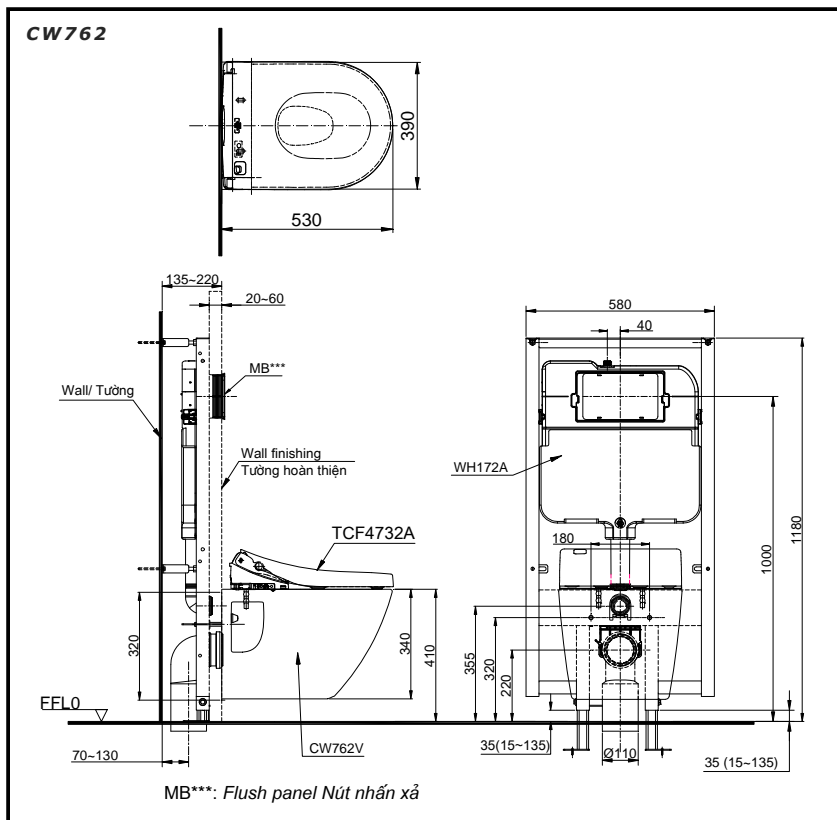

Item number: CW762
Mã sản phẩm

Features Đặc điểm

- **Contemporary & elegant design**
Thiết kế sang trọng
- **Full skirt toilet, easy to clean**
Bàn cầu thân kín, dễ dàng vệ sinh
- **Powerful & effective Tornado flush system**
Công nghệ xả Tornado mạnh mẽ, hiệu quả
- **Water saving with dual water flush 4.8/3.0 (L)**
Tiết kiệm nước với chế độ xả 4.8/3.0 (L)
- **Multi function electric seat**
Nắp rửa điện tử đa chức năng

Specifications Tiêu chuẩn kỹ thuật

Design/ Thiết kế:	D-Shape/ Dạng chữ D
Flush system/ Hệ thống xả:	Tornado
Flush type/ Loại xả:	Dual flush/ Nhấn đôi
Water consumption/ Lượng nước sử dụng:	4.8/3.0 (L)
Water pressure/ Áp lực nước sử dụng:	0.05 ~ 0.70 (Mpa)
Rough-in (P-Trap)/ Tâm xả (thoát ngang):	220 (mm)
Water surface/ Mặt nước động:	138 x 98 (mm)
Trap diameter/ Đường kính đường thải:	Ø53 (mm)
Product dimensions/ Kích thước sản phẩm:	L530 x W390 x H340 (mm)
Material/ Vật liệu:	Vitreous china/ Sứ vệ sinh

TOTO
GREEN
CHALLENGE

Parts description Danh mục phụ kiện

- **Toilet bowl/ Thân cầu CW762**
Toilet body/ Thân sứ CW762V
- **Optional parts/ Phụ kiện tùy chọn**
Concealed tank/
Kết nước âm tường: WH172A
Flush panel/ Nút nhấn: MB170P#WH / MB170#SS
MB174P#WH / MB174P#SS
MB176G#WH / MB004CPR
MB003CPR-2
MB171M#SS / MB175M#SS
- **Seat & cover/ Bệ ngồi & nắp đậy TCF4732A**