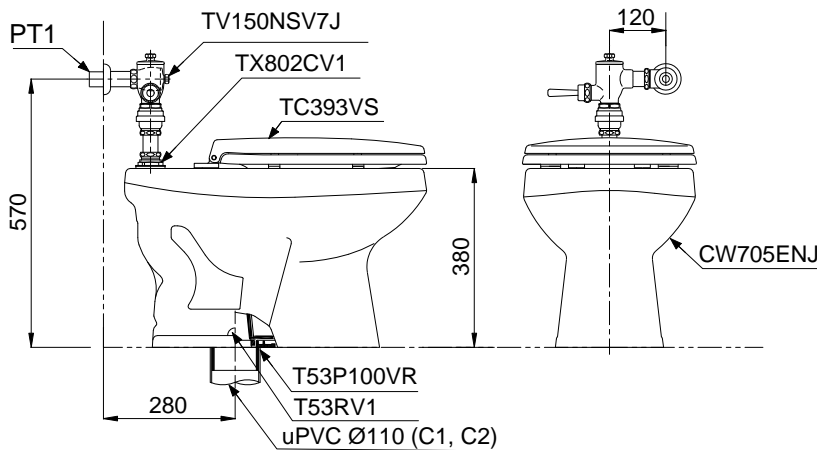

Item number: CW705ENJ
Mã sản phẩm

Features Đặc điểm

- *Contemporary & elegant design*
Thiết kế sang trọng
- *Full skirt toilet, easy to clean*
Bàn cầu thân kín, dễ dàng vệ sinh
- *Soft closing seat & cover*
Nắp đóng êm

Specifications Tiêu chuẩn kỹ thuật

<i>Design/ Thiết kế:</i>	<i>Elongated/ Thân dài</i>
<i>Flush system/ Hệ thống xả:</i>	<i>Siphon</i>
<i>Water consumption/ Lượng nước sử dụng:</i>	6.0 (L)
<i>Water pressure/ Áp lực nước sử dụng:</i>	0.70 (Mpa)
<i>Rough-in/ Tâm xả:</i>	280 (mm)
<i>Product dimensions/ Kích thước sản phẩm:</i>	L687 x W365 x H380 (mm)
<i>Material/ Vật liệu:</i>	<i>Vitreous china/ Sứ vệ sinh</i>

TOTO
GREEN
CHALLENGE

CW705ENJ

Parts description Danh mục phụ kiện

- **Toilet bowl/ Thân cầu** **CW705ENJ**
Caps/ Mũ chụp: *T53RV1
Flush valve/ Van xả: *TV150NSV7J
Inlet Spud / Cút nối: *TX802CV1
Socket / Ống nối sàn: *T53P100VR

**The part is not provided with the toilet bowl box.
Phụ kiện không bán kèm thân cầu.*

- **Seat & cover/ Bộ ngồi & nắp đậy** **TC393VS**

Colors Màu sắc

White
Trắng