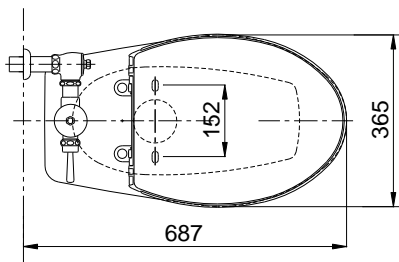

Specifications Tiêu chuẩn kỹ thuật

<i>Design/ Thiết kế:</i>	<i>Elongated/ Thân dài</i>
<i>Flush system/ Hệ thống xả:</i>	<i>Siphon</i>
<i>Water consumption/ Lượng nước sử dụng:</i>	6.0 (L)
<i>Water pressure/ Áp lực nước sử dụng:</i>	0.70 (Mpa)
<i>Rough-in/ Tâm xả:</i>	280 (mm)
<i>Product dimensions/ Kích thước sản phẩm:</i>	L687 x W365 x H380 (mm)
<i>Material/ Vật liệu:</i>	<i>Vitreous china/ Sứ vệ sinh</i>

TOTO
GREEN
CHALLENGE

CW705ENJ

Parts description Danh mục phụ kiện

- **Toilet bowl/ Thân cầu** **CW705ENJ**
Caps/ Mũ chụp: *T53RV1
Flush valve/ Van xả: *TV150NSV7J
Inlet Spud / Cút nối: *TX802CV1
Socket / Ống nối sàn: *T53P100VR