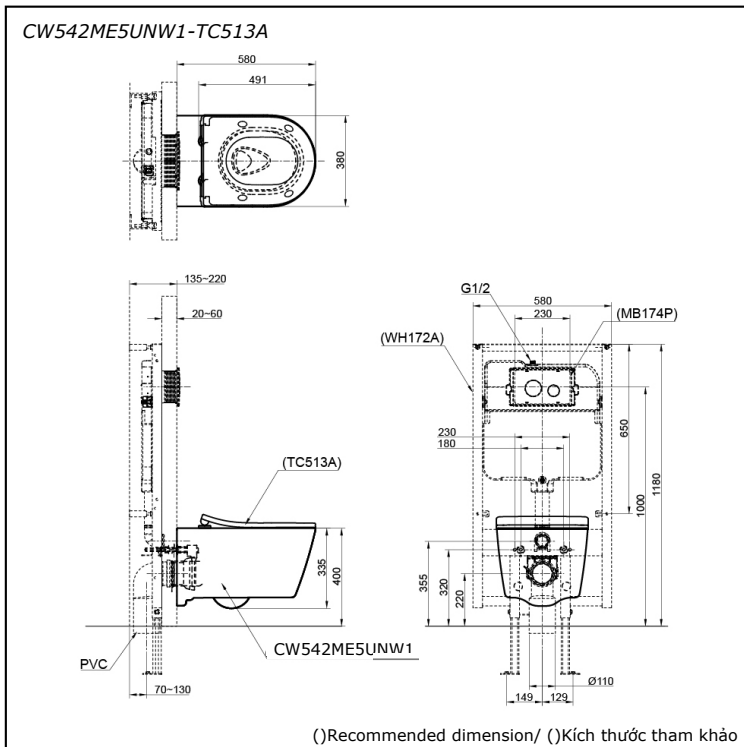

TOTO

TOILETS/ BÀN CẦU

CONTEMPORARY I
WALL HUNG TOILETT/ BÀN CẦU TREO TƯỜNG

CW542ME5UNW1 TC513A

Features / Đặc điểm

- Sleek and Stylish Design/ Thiết kế đẹp và phong cách
- TORNADO FLUSH for powerful flushing effect with less amount of water
Công nghệ xả TORNADO mạnh mẽ hiệu quả.
- WATER SAVING/ TIẾT KIỂM NƯỚC
- CEFIONTECT technology; super smooth ion barrier glazing for a clean Toilet bowl
Công nghệ CeFiONtect giúp lòng bàn cầu siêu nhẵn, hạn chế tối đa các vết bẩn, vi khuẩn

Specifications

Tiêu chuẩn kỹ thuật

Flush system/ Hệ thống xả:	TORNADO FLUSH
Water Use/ Lượng nước sử dụng:	4.5L / 3L
Rough-in/ Tâm xả:	H=220 mm
Bowl Shape/ Hình dạng:	D-Shape/ Hình chữ D
Water Pressure/ Áp lực nước sử dụng:	0.05MPa~0.75MPa
Size/ Kích thước:	380Wx580Dx335H mm

Parts description

Danh mục phụ kiện

Fittings not included/ Phụ kiện không đóng gói cùng thân cầu

- **CW542ME5UNW1**
D-Shape Wall Hung Closet Bowl (P-Trap)
(w/ Concealed Washlet Connection)(Rough-in 220)
Bàn cầu treo tường hình chữ D (thoát ngang)
(Không đầu dây của Washlet (Tâm xả 220))