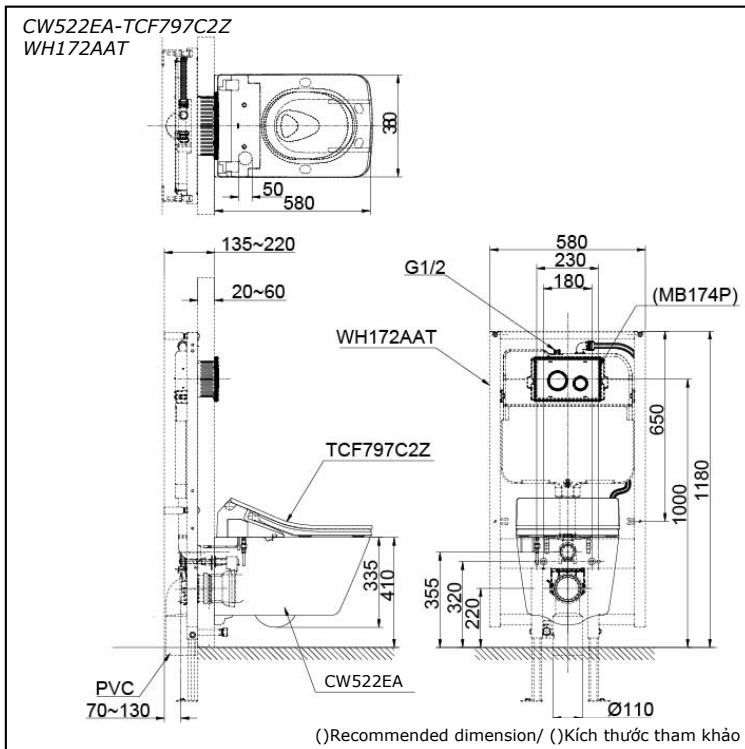

Specifications

Tiêu chuẩn kỹ thuật

CW522EA

Flush System/ Hệ thống xả:	TORNADO
Water Use/ Lượng nước sử dụng:	4.5L / 3L
Rough-in/ Tâm xả:	H=220
Bowl Shape/ Hình dạng:	Square Shape/ Hình vuông
Water Pressure/ Áp lực nước sử dụng:	0.05MPa~0.75MPa
Size/ Kích thước:	380W x 580D x 335H mm
TCF797C2Z:	
Power Rating/ Công suất:	220~240V , 50/60Hz , 832~843W
Length of Power Cord/ Chiều dài của dây nguồn:	0.9 m
Size/ Kích thước:	383W x 579D x 146H mm

Parts description

Danh mục phụ kiện

Seat & Cover and fittings are not included
Bệ ngồi & nắp đậy không đóng gói cùng thân cầu

- **CW522EA**
Square Shape Wall Hung Closet Bowl (P-Trap) with Concealed feature, hiding all wiring inside the bowl
Bàn cầu treo tường hình vuông (thoát ngang) có thể ẩn tất cả hệ thống dây điện bên trong bàn cầu
- **TCF797C2Z**
Concealed WASHLET SX (Auto Flush)/ WASHLET giấu dây SX (Tự động xả)
- **WH172AAT**
Concealed Tank (4.5L / 3L)/ Két nước âm tường (4.5L / 3L)

Optional Parts/ Phụ kiện tùy chọn

- MB174P
Flush Panel/ Nút nhấn

NOTE/ GHI CHÚ

- **DO NOT COUPLE THIS WC WITH FLUSH VALVE
KHÔNG KẾT HỢP BÀN CẦU VỚI VAN XẢ**

Colors/ Màu sắc

White/ Trắng

Please consult a TOTO representative for more details