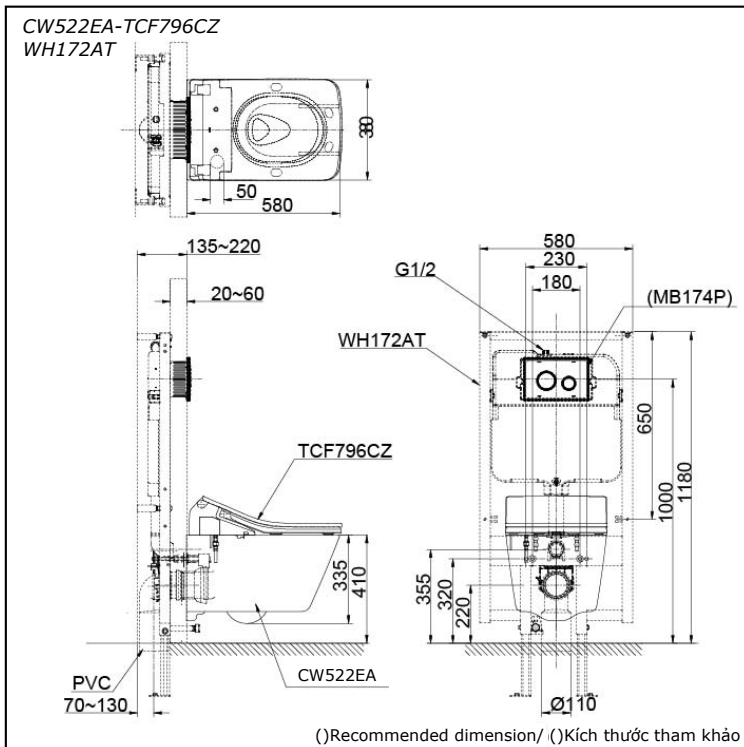

Specifications Tiêu chuẩn kỹ thuật

CW522EA:

Flush System/ Hệ thống xả: TORNADO

Water Use/ Lượng nước sử dụng: 4.5L / 3L

Rough-in/ Tâm xả: H=220

Bowl Shape/ Hình dạng: Square Shape/ Hình vuông

Water Pressure/ Áp lực nước sử dụng: 0.05MPa~0.75MPa

Size/ Kích thước: 380W x 580D x 335H mm

TCF796CZ:

Power Rating/ Công suất: 220~240V , 50/60Hz , 832~843W

Length of Power Cord: 0.9 m

Chiều dài của dây nguồn

Size/ Kích thước: 383W x 579D x 146H mm

Parts description Danh mục phụ kiện

Seat & Cover and fittings are not included
Bệ ngồi & nắp đậy không đóng gói cùng thân cầu

- **CW522EA**
Square Shape Wall Hung Closet Bowl (P-Trap) with Concealed feature, hiding all wiring inside the bowl
Bàn cầu treo tường hình vuông (thoát ngang) có thể ẩn tất cả hệ thống dây điện bên trong bàn cầu
- **TCF796CZ**
Concealed WASHLET SX/ WASHLET giấu dây SX
- **WH172AT**
Concealed Tank (4.5L / 3L)/ Két nước âm tường (4.5L / 3L)

Optional Parts/ Phụ kiện tùy chọn

- MB174P
Flush Panel/ Nút nhấn

NOTE/ GHI CHÚ

- DO NOT COUPLE THIS WC WITH FLUSH VALVE
KHÔNG KẾT HỢP BÀN CẦU VỚI VAN XẢ

Colors / Màu sắc

White/ Trắng

Please consult a TOTO representative for more details