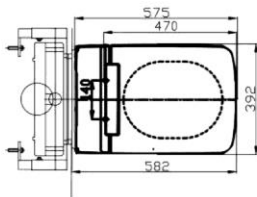

Parts description Danh mục phụ kiện

- **Toilet bowl/ Thân cầu** **CW512YR**
  Toilet body/ Thân sứ: CW512Y
- **Optional parts/ Phụ kiện tùy chọn**
  - *Cover/ Vỏ bảo vệ:* 9AE0017
  - **Concealed tank/ Kết nước âm tường:** WH035D
    Flush panel/ Nút nhấn: MB005***
    MB006***
    MB007***
- **Seat & cover/ Bệ ngồi & nắp đậy** TC501CVK

Colors Màu sắc

White
Trắng