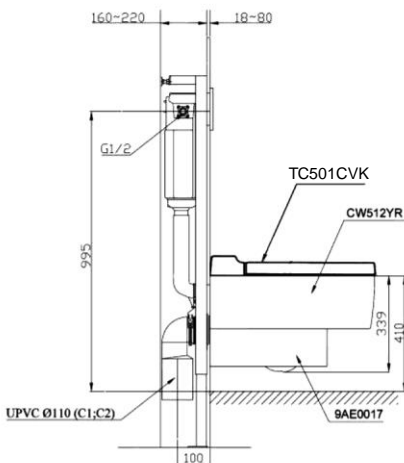

**Item number: CW512YR/9AE0017**  
**Mã sản phẩm**

### Specifications Tiêu chuẩn kỹ thuật

<i>Design/ Thiết kế:</i>	<i>Elongated/ Thân dài</i>
<i>Flush system/ Hệ thống xả:</i>	<i>Tornado</i>
<i>Flush type/ Loại xả:</i>	<i>Dual flush/ Nhấn đôi</i>
<i>Water consumption/ Lượng nước sử dụng:</i>	<i>4.5/3.0 (L)</i>
<i>Water pressure/ Áp lực nước sử dụng:</i>	<i>0.05 ~ 0.75 (Mpa)</i>
<i>Rough-in/ Tâm xả:</i>	<i>220 (mm)</i>
<i>Product dimensions/ Kích thước sản phẩm:</i>	<i>L582 x W392 x H339 (mm)</i>
<i>Material/ Vật liệu:</i>	<i>Vitreous china/ Sứ vệ sinh</i>

### Parts description Danh mục phụ kiện

- **Toilet bowl/ Thân cầu** **CW512YR**  
*Toilet body/ Thân sứ:* CW512Y
- **Optional parts/ Phụ kiện tùy chọn**
  - Cover/ Vỏ bảo vệ:* 9AE0017
  - **Concealed tank/ Kết nước âm tường:** WH035D  
*Flush panel/ Nút nhấn:* MB005\*\*\*  
MB006\*\*\*  
MB007\*\*\*
- **Seat & cover/ Bệ ngồi & nắp đậy** TC501CVK