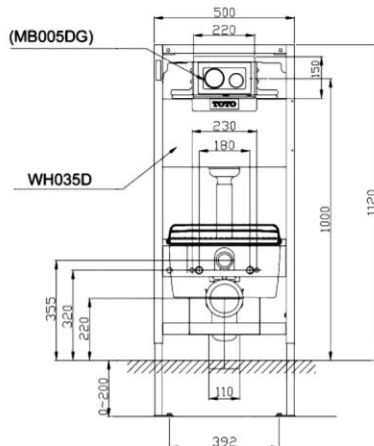

**Item number: CW512YR/9AE0017**  
**Mã sản phẩm**

### Specifications Tiêu chuẩn kỹ thuật

<i>Design/ Thiết kế:</i>	<i>Elongated/ Thân dài</i>
<i>Flush system/ Hệ thống xả:</i>	<i>Tornado</i>
<i>Flush type/ Loại xả:</i>	<i>Dual flush/ Nhấn đôi</i>
<i>Water consumption/ Lượng nước sử dụng:</i>	<i>4.5/3.0 (L)</i>
<i>Water pressure/ Áp lực nước sử dụng:</i>	<i>0.05 ~ 0.75 (Mpa)</i>
<i>Rough-in/ Tâm xả:</i>	<i>220 (mm)</i>
<i>Product dimensions/ Kích thước sản phẩm:</i>	<i>L582 x W392 x H339 (mm)</i>
<i>Material/ Vật liệu:</i>	<i>Vitreous china/ Sứ vệ sinh</i>

### Parts description Danh mục phụ kiện

- **Toilet bowl/ Thân cầu** **CW512YR**  
*Toilet body/ Thân sứ:* CW512Y
- **Optional parts/ Phụ kiện tùy chọn**
  - Cover/ Vỏ bảo vệ:* 9AE0017
  - **Concealed tank/ Kết nước âm tường:** WH035D  
*Flush panel/ Nút nhấn:* MB005\*\*\*  
MB006\*\*\*  
MB007\*\*\*
- **Seat & cover/ Bệ ngồi & nắp đậy** TC501CVK