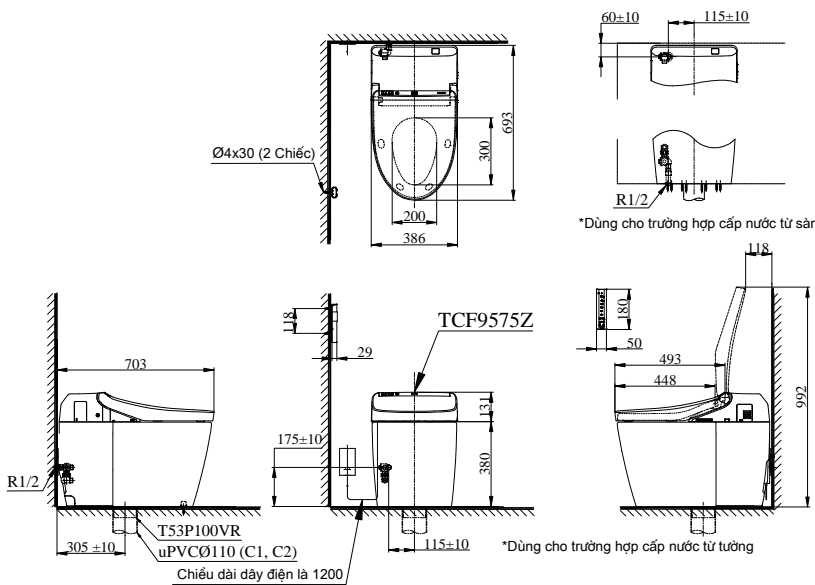

Item number: CS988VT
Mã sản phẩm

Features Đặc điểm

- **Contemporary & elegant design**
Thiết kế sang trọng
- **Full skirt toilet, easy to clean**
Bàn cầu thân kín, dễ dàng vệ sinh
- **Powerful & effective Tornado flush system**
Công nghệ xả Tornado mạnh mẽ, hiệu quả
- **Water saving with dual water flush 3.8/3.0 (L)**
Tiết kiệm nước với chế độ xả 3.8/3.0 (L)
- **Multi function electric seat**
Nắp rửa điện tử đa chức năng

Specifications Tiêu chuẩn kỹ thuật

Design/ Thiết kế:	Elongated/ Thân dài
Flush system/ Hệ thống xả:	Tornado
Flush type/ Loại xả:	Auto flush/ Tự động
Water consumption/ Lượng nước sử dụng:	3.8/3.0 (L)
Water pressure/ Áp lực nước sử dụng:	0.05 ~ 0.75 (Mpa)
Rough-in/ Tâm xả:	305 (mm)
Power rating/ Nguồn điện:	AC220~240V (50/60Hz)
Power/ Công suất:	820~828 (W)
Product dimensions/ Kích thước sản phẩm:	L693 x W386 x H511 (mm)
Material/ Vật liệu:	Vitreous china/ Sứ vệ sinh

TOTO
GREEN
CHALLENGE

CS988VT

Parts description Danh mục phụ kiện

- **Toilet bowl/ Thân cầu** **CS988VT**
Floor flange/ Bích nổi sàn * **T53P100VR**
** The part is not packed into the toilet bowl box.*
Phụ kiện không đóng gói cùng thân cầu
- **Seat & cover/ Bệ ngồi & nắp đậy** **TCF9575Z**