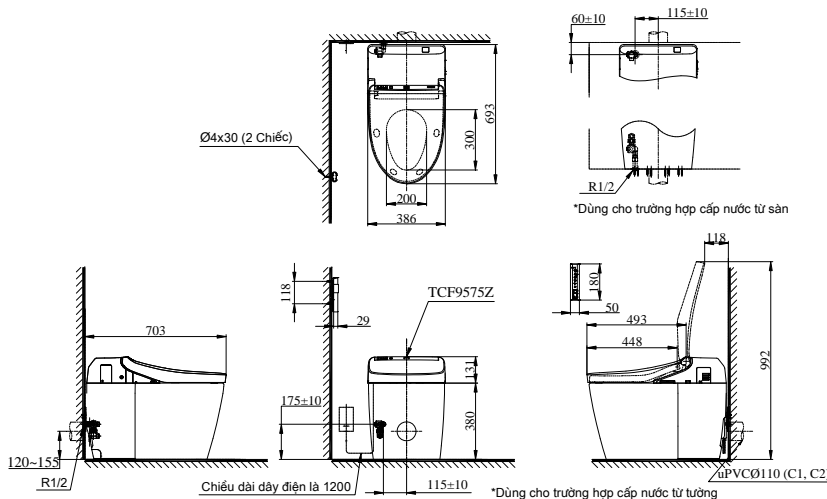

Item number: CS988PVT Mã sản phẩm

Features Đặc điểm

- Contemporary & elegant design
Thiết kế sang trọng
- Full skirt toilet, easy to clean
Bàn cầu thân kín, dễ dàng vệ sinh
- Powerful & effective Tornado flush system
Công nghệ xả Tornado mạnh mẽ, hiệu quả
- Water saving with dual water flush 4.8/3.4 (L)
Tiết kiệm nước với chế độ xả 4.8/3.4 (L)
- Multi function electric seat
Nắp rửa điện tử đa chức năng

Specifications Tiêu chuẩn kỹ thuật

Design/ Thiết kế:	Elongated/ Thân dài
Flush system/ Hệ thống xả:	Tornado
Flush type/ Loại xả:	Auto flush/ Tự động
Water consumption/ Lượng nước sử dụng:	4.8/3.4 (L)
Water pressure/ Áp lực nước sử dụng:	0.05 ~ 0.75 (Mpa)
Rough-in/ Tâm xả:	120 ~ 155 (mm)
Power rating/ Nguồn điện:	AC220~240V (50/60Hz)
Power/ Công suất:	820~828 (W)
Product dimensions/ Kích thước sản phẩm:	L693 x W386 x H511 (mm)
Material/ Vật liệu:	Vitreous china/ Sứ vệ sinh

TOTO
GREEN
CHALLENGE

CS988PVT

Parts description Danh mục phụ kiện

- Toilet bowl/ Thân cầu CS988PVT
- Seat & cover/ Bộ ngồi & nắp đậy TCF9575Z

Colors Màu sắc

White (cefiontect)
Trắng (cefiontect)