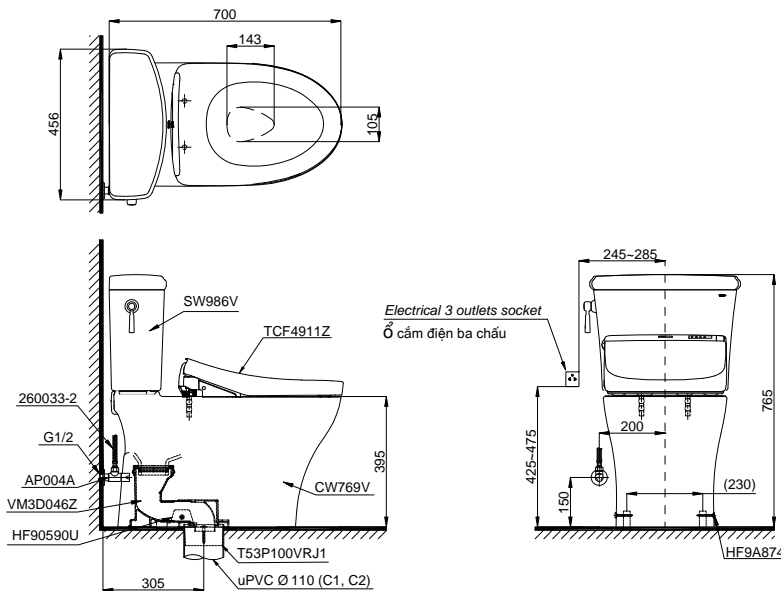

Item number: CS986GW11 Mã sản phẩm

TOTO
GREEN
CHALLENGE

Features Đặc điểm

- **Modern & luxury design**
Thiết kế sang trọng
- **CeFIONtect technology: supper smooth, ion barrier glazing for a clean toilet bowl**
Công nghệ CeFIONtect giúp lòng bàn cầu siêu nhẵn, hạn chế tối đa các vết bẩn, vi khuẩn
- **Tornado technology extremely powerful performance**
Công nghệ xả Tornado mạnh mẽ, hiệu quả
- **Water saving with dual water flush 4.5/3.0 (L)**
Tiết kiệm nước với chế độ xả 4.5/3.0 (L)
- **Fully skirted styling with a concealed trapway for easy cleaning**
Bàn cầu thân kín, dễ dàng vệ sinh
- **Multi function electric seat**
Nắp rửa điện tử đa chức năng

Specifications Tiêu chuẩn kỹ thuật

Design/ Thiết kế:	Elongated/ Thân dài
Flush system/ Hệ thống xả:	Tornado
Flush type/ Loại xả:	Hand lever/ Tay gạt
Water consumption/ Lượng nước sử dụng:	4.5/ 3.0 (L)
Water pressure/ Áp lực nước sử dụng:	0.05 ~ 0.70 (Mpa)
Rough-in/ Tâm xả:	305 (mm)
Water surface/ Mặt nước động:	143 x 105 (mm)
Trap diameter/ Đường kính đường thải:	Ø63 (mm)
Product dimensions/ Kích thước sản phẩm:	L700 x W456 x H765 (mm)
Material/ Vật liệu:	Vitreous china/ Sứ vệ sinh

CS986GW11

⚠: Electrical 3 outlets socket (must have really ground connection phase), type G.
Ổ cắm điện ba chấu (dây phải được nối đất), kiểu G.

Parts description Danh mục phụ kiện

- **Toilet bowl/ Thân cầu** **C769**
Toilet body/ Thân sứ: CW769V
Fixing set/ Bộ cố định: HF90590U
Cap/ Mũ chụp: HF9A874
Stop valve/ Van dừng: AP004A
Flexible hose/ Dây cấp: 260033-2
Socket/ Ống nối sàn: VM3D046Z
Floor flange/ Đệm thoát sàn: T53P100VRJ1
- **Toilet tank/ Két nước:** **S986G**
Tank body/ Thân sứ: SW986V
- **Seat & cover/ Bộ ngồi & nắp đậy** **TCF4911Z**