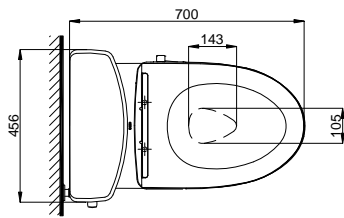

Specifications Tiêu chuẩn kỹ thuật

Design/ Thiết kế:	Elongated/ Thân dài
Flush system/ Hệ thống xả:	Tornado
Flush type/ Loại xả:	Hand lever/ Tay gạt
Water consumption/ Lượng nước sử dụng:	4.5/ 3.0 (L)
Water pressure/ Áp lực nước sử dụng:	0.05 ~ 0.70 (Mpa)
Rough-in/ Tâm xả:	305 (mm)
Water surface/ Mặt nước động:	143 x 105 (mm)
Trap diameter/ Đường kính đường thải:	Ø63 (mm)
Product dimensions/ Kích thước sản phẩm:	L700 x W456 x H765 (mm)
Material/ Vật liệu:	Vitreous china/ Sứ vệ sinh

TOTO
GREEN
CHALLENGE

CS986GE4

Parts description Danh mục phụ kiện

- **Toilet bowl/ Thân cầu** **C769**
Toilet body/ Thân sứ: CW769V
Fixing set/ Bộ cố định: HF90590U
Cap/ Mũ chụp: HF9A874
Stop valve/ Van dừng: AP004A
Flexible hose/ Dây cấp: 260033-2
Socket/ Ống nối sàn: VM3D046Z
Floor flange/ Đệm thoát sàn: T53P100VRJ1
- **Toilet tank/ Két nước:** **S986G**
Tank body/ Thân sứ: SW986V
- **Seat & cover/ Bộ ngồi & nắp đậy** **TCW1211A**