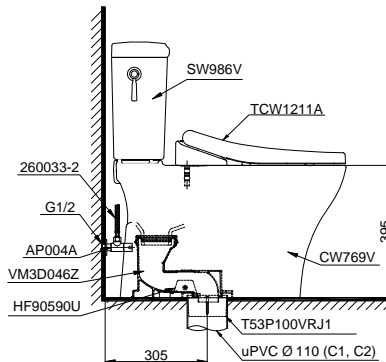

Specifications Tiêu chuẩn kỹ thuật

Design/ Thiết kế:	Elongated/ Thân dài
Flush system/ Hệ thống xả:	Tornado
Flush type/ Loại xả:	Hand lever/ Tay gạt
Water consumption/ Lượng nước sử dụng:	4.5/ 3.0 (L)
Water pressure/ Áp lực nước sử dụng:	0.05 ~ 0.70 (Mpa)
Rough-in/ Tâm xả:	305 (mm)
Water surface/ Mặt nước động:	143 x 105 (mm)
Trap diameter/ Đường kính đường thải:	Ø63 (mm)
Product dimensions/ Kích thước sản phẩm:	L700 x W456 x H765 (mm)
Material/ Vật liệu:	Vitreous china/ Sứ vệ sinh

TOTO
GREEN
CHALLENGE

CS986GE4

Parts description Danh mục phụ kiện

- **Toilet bowl/ Thân cầu** **C769**
Toilet body/ Thân sứ: CW769V
Fixing set/ Bộ cố định: HF90590U
Cap/ Mũ chụp: HF9A874
Stop valve/ Van dừng: AP004A
Flexible hose/ Dây cấp: 260033-2
Socket/ Ống nối sàn: VM3D046Z
Floor flange/ Đệm thoát sàn: T53P100VRJ1
- **Toilet tank/ Két nước:** **S986G**
Tank body/ Thân sứ: SW986V
- **Seat & cover/ Bộ ngồi & nắp đậy** **TCW1211A**