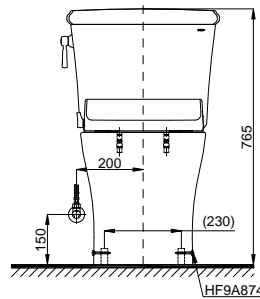

Specifications Tiêu chuẩn kỹ thuật

Design/ Thiết kế:	Elongated/ Thân dài
Flush system/ Hệ thống xả:	Tornado
Flush type/ Loại xả:	Hand lever/ Tay gạt
Water consumption/ Lượng nước sử dụng:	4.5/ 3.0 (L)
Water pressure/ Áp lực nước sử dụng:	0.05 ~ 0.70 (Mpa)
Rough-in/ Tâm xả:	305 (mm)
Water surface/ Mặt nước động:	143 x 105 (mm)
Trap diameter/ Đường kính đường thải:	Ø63 (mm)
Product dimensions/ Kích thước sản phẩm:	L700 x W456 x H765 (mm)
Material/ Vật liệu:	Vitreous china/ Sứ vệ sinh

TOTO
GREEN
CHALLENGE

CS986GE4

Parts description Danh mục phụ kiện

- **Toilet bowl/ Thân cầu** **C769**
Toilet body/ Thân sứ: CW769V
Fixing set/ Bộ cố định: HF90590U
Cap/ Mũ chụp: HF9A874
Stop valve/ Van dừng: AP004A
Flexible hose/ Dây cấp: 260033-2
Socket/ Ống nối sàn: VM3D046Z
Floor flange/ Đệm thoát sàn: T53P100VRJ1
- **Toilet tank/ Két nước:** **S986G**
Tank body/ Thân sứ: SW986V
- **Seat & cover/ Bộ ngồi & nắp đậy** **TCW1211A**