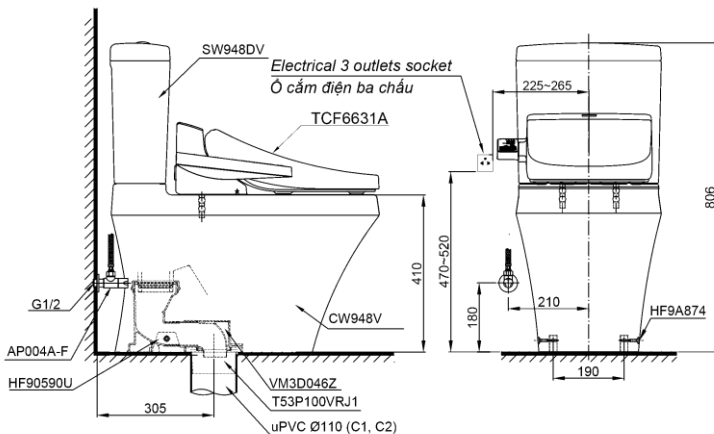

Close-Coupled Toilet with WASHLET Series C2 Bàn cầu hai khối kèm nắp rửa điện tử WASHLET dòng C2

TOTO
GREEN
CHALLENGE

Features Đặc điểm

- **Stain Resistant, Easy-to-clean Surface with CEFIONTECT Technology**
Men sứ chống dính, chống bám bẩn CEFIONTECT
- **Quiet, Powerful Tornado Flush System**
Hệ thống xả xoáy Tornado siêu mạnh, siêu êm, tiết kiệm nước
- **Warm air dryer, deodorizer and heated soft-close seat**
Vòi rửa massage đa chức năng, rửa sạch, êm ái, Phun sương lòng bàn cầu
- **Cleanse nozzle before and after using**
Tự vệ sinh vòi rửa trước và sau khi sử dụng, sấy khô, khử mùi, sưởi ấm nắp ngồi

Specifications Tiêu chuẩn kỹ thuật

Design:	Elongated
Thiết kế:	Thân dài
Flush system:	Tornado
Hệ thống xả	
Flush type:	Dual flush
Loại xả:	Nhấn đôi
Water consumption:	4.5/ 3.0 (L)
Lượng nước sử dụng	
Water pressure:	0.05 ~ 0.70 (Mpa)
Áp lực nước sử dụng	
Rough-in:	305 (mm)
Tâm xả	
Water surface:	102 x 127(mm)
Mặt nước động	
Trap diameter:	Ø63 (mm)
Đường kính đường thải	
Product dimensions:	L700 x W380 x H806 (mm)
Kích thước sản phẩm	
Material:	Vitreous china
Vật liệu:	Sứ vệ sinh

CS948DW7

⊕: Ổ cắm điện ba chấu (dây phải được nối đất), kiểu G.
Electrical 3 outlets socket (must have really ground connection phase), type G.

Parts description Danh mục phụ kiện

- **Toilet bowl/ Thân cầu** **C948**
- Toilet body/ Thân sứ:** CW948V
- Fixing set/ Bộ cố định:** HF90590U
- Cap/ Mũ chụp:** HF9A874
- Stop valve and flexible hoses** AP004A-F
- Van dừng và dây cấp:**
- Socket/ Ống nối sàn:** VM3D046Z
- Floor flange set/ Bộ bích nối sàn:** T53P100VRJ1
- **Toilet tank/ Kết nước:** **S948D**
- Tank body/ Thân sứ** SW948DV
- **Seat & cover/ Bộ ngồi & nắp đậy** **TCF6631A**