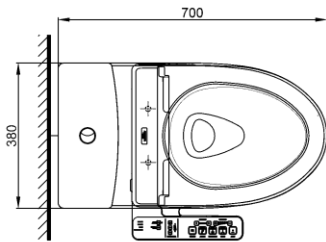

Close-Coupled Toilet with WASHLET Series C2 Bàn cầu hai khối kèm nắp rửa điện tử WASHLET dòng C2

TOTO
GREEN
CHALLENGE

Features Đặc điểm

- **Stain Resistant, Easy-to-clean Surface with CEFIONTECT Technology**
Men sứ chống dính, chống bám bẩn CEFIONTECT
- **Quiet, Powerful Tornado Flush System**
Hệ thống xả xoáy Tornado siêu mạnh, siêu êm, tiết kiệm nước
- **Warm air dryer, deodorizer and heated soft-close seat**
Vòi rửa massage đa chức năng, rửa sạch, êm ái, Phun sương lòng bàn cầu
- **Cleanse nozzle before and after using**
Tự vệ sinh vòi rửa trước và sau khi sử dụng, sấy khô, khử mùi, sưởi ấm nắp ngồi

Specifications Tiêu chuẩn kỹ thuật

Design:	Elongated
Thiết kế:	Thân dài
Flush system:	Tornado
Hệ thống xả	
Flush type:	Dual flush
Loại xả:	Nhấn đôi
Water consumption:	4.5/ 3.0 (L)
Lượng nước sử dụng	
Water pressure:	0.05 ~ 0.70 (Mpa)
Áp lực nước sử dụng	
Rough-in:	305 (mm)
Tâm xả	
Water surface:	102 x 127(mm)
Mặt nước động	
Trap diameter:	Ø63 (mm)
Đường kính đường thải	
Product dimensions:	L700 x W380 x H806 (mm)
Kích thước sản phẩm	
Material:	Vitreous china
Vật liệu:	Sứ vệ sinh

CS948DW7

⊕: Ổ cắm điện ba chấu (dây phải được nối đất), kiểu G.
Electrical 3 outlets socket (must have really ground connection phase), type G.

Parts description Danh mục phụ kiện

- **Toilet bowl/ Thân cầu** **C948**
- Toilet body/ Thân sứ:** CW948V
- Fixing set/ Bộ cố định:** HF90590U
- Cap/ Mũ chụp:** HF9A874
- Stop valve and flexible hoses** AP004A-F
- Van dừng và dây cấp:**
- Socket/ Ống nối sàn:** VM3D046Z
- Floor flange set/ Bộ bích nối sàn:** T53P100VRJ1
- **Toilet tank/ Kết nước:** **S948D**
- Tank body/ Thân sứ** SW948DV
- **Seat & cover/ Bộ ngồi & nắp đậy** **TCF6631A**