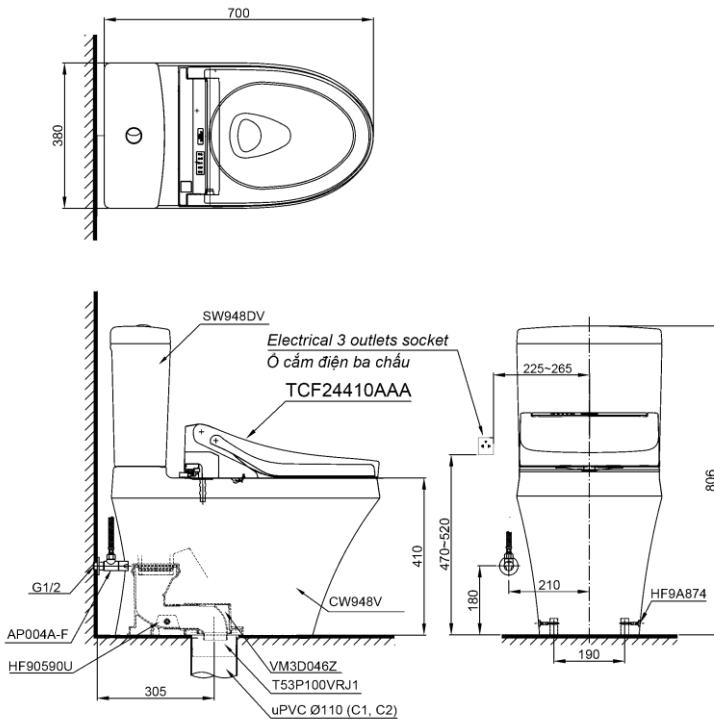

Close-Coupled Toilet with WASHLET Series C5 Bàn cầu hai khối kèm nắp rửa điện tử WASHLET dòng C5

TOTO
GREEN
CHALLENGE

Features Đặc điểm

- **Stain Resistant, Easy-to-clean Surface with CEFIONTECT Technology**
Men sứ chống dính, chống bám bẩn CEFIONTECT
- **Quiet, Powerful, Water-saving Tornado Flush System**
Hệ thống xả xoáy Tornado siêu mạnh, siêu êm, tiết kiệm nước
- **Electrolyzed water: Ewater+ for cleanse nozzle before and after using**
Công nghệ nước điện phân khử khuẩn Ewater+ (Vệ sinh vòi rửa)
- **Multi-functional wand**
Vòi rửa massage đa chức năng, rửa sạch, êm ái
- **Warm air dryer, deodorizer and heated soft-close seat**
Tự vệ sinh vòi rửa trước và sau khi sử dụng, sấy khô, khử mùi, sưởi ấm nắp ngồi

Specifications Tiêu chuẩn kỹ thuật

Design:	Elongated
Thiết kế:	Thân dài
Flush system:	Tornado
Hệ thống xả	
Flush type:	Dual flush
Loại xả:	Nhấn đôi
Water consumption:	4.5/ 3.0 (L)
Lượng nước sử dụng	
Water pressure:	0.05 ~ 0.70 (Mpa)
Áp lực nước sử dụng	
Rough-in:	305 (mm)
Tâm xả	
Water surface:	102 x 127(mm)
Mặt nước động	
Trap diameter:	Ø63 (mm)
Đường kính đường thải	
Product dimensions:	L700 x W380 x H806 (mm)
Kích thước sản phẩm	
Material:	Vitreous china
Vật liệu:	Sứ vệ sinh

Parts description Danh mục phụ kiện

- **Toilet bowl/ Thân cầu** **C948**
Toilet body/ Thân sứ: CW948V
Fixing set/ Bộ cố định: HF90590U
Cap/ Mũ chụp: HF9A874
Stop valve and flexible hoses
Van dừng và dây cấp: AP004A-F
- **Toilet tank/ Kết nước:** **S948D**
Tank body/ Thân sứ: SW948DV
- **Seat & cover/ Bệ ngồi & nắp đậy** **TCF24410AAA**

Colors Màu sắc

White (cefiontect)/ Trắng (cefiontect)

CS948DW14

⚡: Ổ cắm điện ba chấu (dây phải được nối đất), kiểu G.
Electrical 3 outlets socket (must have really ground connection phase), type G.