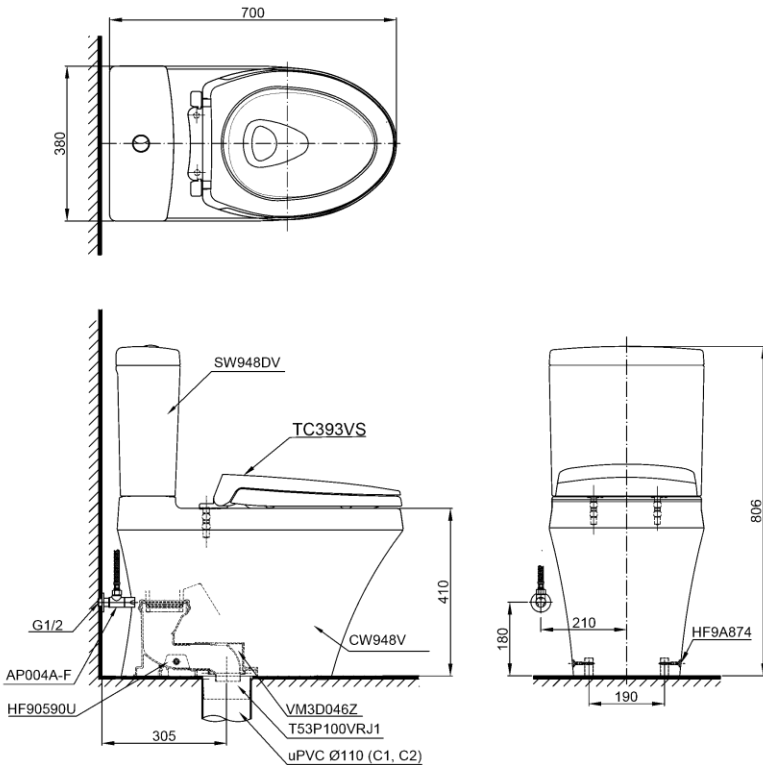

Close-Coupled Toilet,
Soft-closing Seat & Cover TC393VS
Bàn cầu hai khối, nắp đóng êm TC393VS

CS948DT2

Features Đặc điểm

- *Stain Resistant, Easy-to-clean Surface with CEFIONTECT Technology*
Men sứ chống dính, chống bám bẩn CEFIONTECT
- *Quiet, Powerful, Water-saving Tornado Flush System*
Hệ thống xả xoáy Tornado siêu mạnh, siêu êm, tiết kiệm nước

Specifications Tiêu chuẩn kỹ thuật

<i>Design:</i>	<i>Elongated</i>
<i>Thiết kế:</i>	<i>Thân dài</i>
<i>Flush system:</i>	<i>Tornado</i>
<i>Hệ thống xả</i>	
<i>Flush type:</i>	<i>Dual flush</i>
<i>Loại xả:</i>	<i>Nhấn đôi</i>
<i>Water consumption:</i>	<i>4.5/ 3.0 (L)</i>
<i>Lượng nước sử dụng</i>	
<i>Water pressure:</i>	<i>0.05 ~ 0.70 (Mpa)</i>
<i>Áp lực nước sử dụng</i>	
<i>Rough-in:</i>	<i>305 (mm)</i>
<i>Tâm xả</i>	
<i>Water surface:</i>	<i>102 x 127(mm)</i>
<i>Mặt nước đọng</i>	
<i>Trap diameter:</i>	<i>Ø63 (mm)</i>
<i>Đường kính đường thải</i>	
<i>Product dimensions:</i>	<i>L700 x W380 x H806 (mm)</i>
<i>Kích thước sản phẩm</i>	
<i>Material:</i>	<i>Vitreous china</i>
<i>Vật liệu:</i>	<i>Sứ vệ sinh</i>

CS948DT2

Parts description Danh mục phụ kiện

- **Toilet bowl/ Thân cầu** **C948**
Toilet body/ Thân sứ: CW948V
Fixing set/ Bộ cố định: HF90590U
Cap/ Mũ chụp: HF9A874
Stop valve and flexible hoses AP004A-F
Van dừng và dây cấp:
Socket/ Ống nối sàn: VM3D046Z
Floor flange set/ Bộ bích nối sàn: T53P100VRJ1
- **Toilet tank/ Kết nước:** **S948D**
Tank body/ Thân sứ SW948DV
- **Seat & cover/ Bộ ngồi & nắp đậy** **TC393VS**