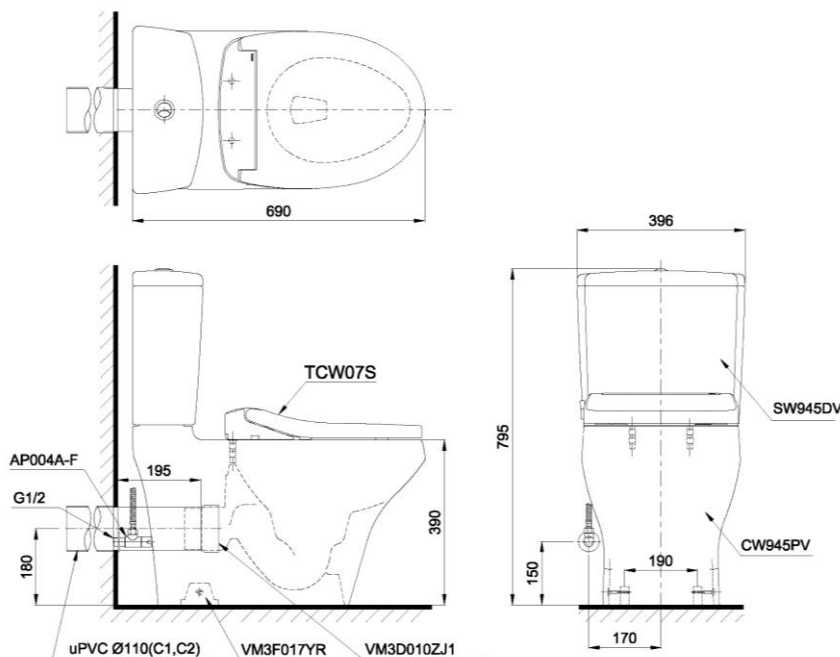

Item number: CS945PDE2 Mã sản phẩm

Features Đặc điểm

- Contemporary & elegant design
Thiết kế sang trọng
- Full skirt toilet, easy to clean
Bàn cầu thân kín, dễ dàng vệ sinh
- Water saving with dual water flush 6.0/3.0 (L)
Tiết kiệm nước với chế độ xả 6.0/3.0 (L)
- Eco-washer seat & cover
Nắp đóng êm kèm vòi rửa nước lạnh

Specifications Tiêu chuẩn kỹ thuật

Design/ Thiết kế:	Elongated/ Thân dài
Flush system/ Hệ thống xả:	Wash down
Flush type/ Loại xả:	Dual flush/ Nhấn đôi
Water consumption/ Lượng nước sử dụng:	6.0/3.0 (L)
Water pressure/ Áp lực nước sử dụng:	0.05 ~ 0.70 (Mpa)
Rough-in/ Tâm xả:	180 (mm)
Water surface/ Mặt nước đọng:	158 x 110 (mm)
Trap diameter/ Đường kính đường thải:	Ø59 (mm)
Product dimensions/ Kích thước sản phẩm:	L690 x W396 x H795 (mm)
Material/ Vật liệu:	Vitreous china/ Sứ vệ sinh

CS945PDE2

Parts description Danh mục phụ kiện

- Toilet bowl/ Thân cầu **C945P**
Toilet body/ Thân sứ: CW945PV
Slip-in connector/ Ống nối: VM3D010ZJ1
Stop valve/ Flexible hose
Van dừng dây cấp: AP004A-F
Fixing set/ Bộ cố định: VM3F017YR
- Toilet tank/ Két nước **S945D**
Tank body/ Thân sứ: SW945DV
- Seat & cover/ Bệ ngồi & nắp đậy TCW07S