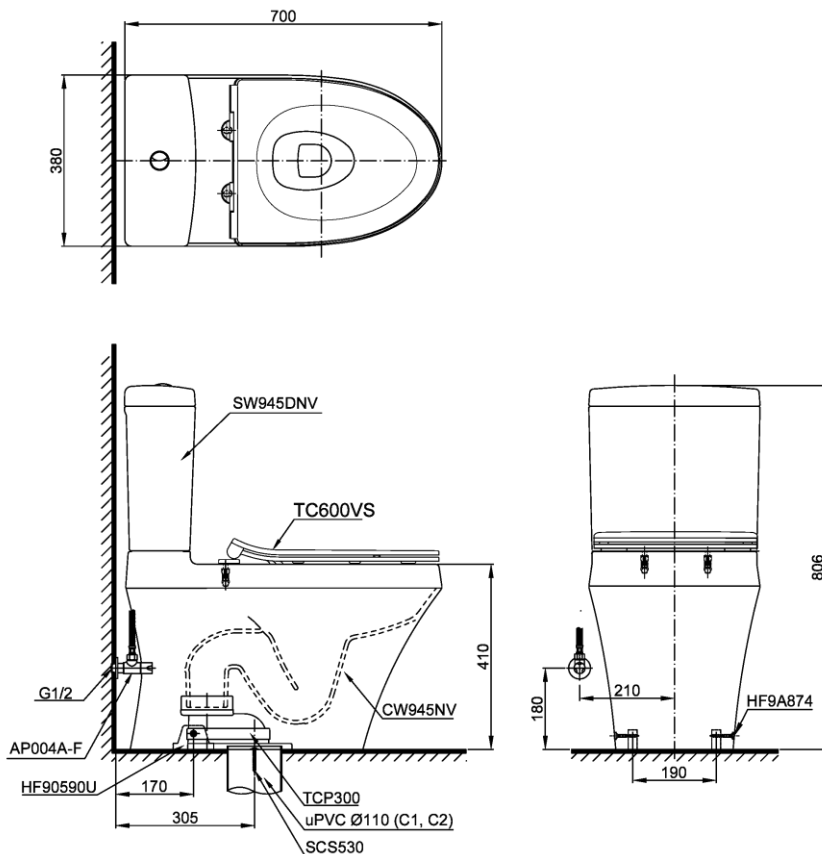

Item number: CS945DNT8
Mã sản phẩm

TOTO
GREEN
CHALLENGE

Features Đặc điểm

- *Contemporary & elegant design*
Thiết kế sang trọng
- *Full skirt toilet, easy to clean*
Bàn cầu thân kín, dễ dàng vệ sinh
- *Powerful & effective Siphon flush system*
Công nghệ xả Siphon mạnh mẽ, hiệu quả
- *Water saving with dual water flush 4.8/3.0 (L)*
Tiết kiệm nước với chế độ xả 4.8/3.0 (L)
- *Soft closing seat & cover*
Nắp đóng êm

Specifications Tiêu chuẩn kỹ thuật

<i>Design/ Thiết kế:</i>	<i>Elongated/ Thân dài</i>
<i>Flush system/ Hệ thống xả:</i>	<i>Siphon</i>
<i>Flush type/ Loại xả:</i>	<i>Dual flush/ Nhấn đôi</i>
<i>Water consumption/ Lượng nước sử dụng:</i>	<i>4.8/3.0 (L)</i>
<i>Water pressure/ Áp lực nước sử dụng:</i>	<i>0.05 ~ 0.70 (Mpa)</i>
<i>Rough-in/ Tâm xả:</i>	<i>305 (mm)</i>
<i>Water surface/ Mặt nước đọng:</i>	<i>100 x 120 (mm)</i>
<i>Trap diameter/ Đường kính đường thải:</i>	<i>Ø51 (mm)</i>
<i>Product dimensions/ Kích thước sản phẩm:</i>	<i>L700 x W380 x H806 (mm)</i>
<i>Material/ Vật liệu:</i>	<i>Vitreous china/ Sứ vệ sinh</i>

CS945DNT8

Parts description Danh mục phụ kiện

- **Toilet bowl/ Thân cầu** **C945N**
Toilet body/ Thân sứ: CW945NV
Screw set/ Bộ ốc cố định: SCS530
Fixing set/ Bộ cố định: HF90590U
Caps/ Mũ chụp: HF9A874
Bushing nut/ Vít nở: VNS90069
Stop valve/ Flexible hose
Van dừng dây cấp: AP004A-F
Socket/ Ống nối sàn: TCP300
- **Toilet tank/ Kết nước** **S945DN**
Tank body/ Thân sứ: SW945DNV
- **Seat & cover/ Bệ ngồi & nắp đậy** TC600VS