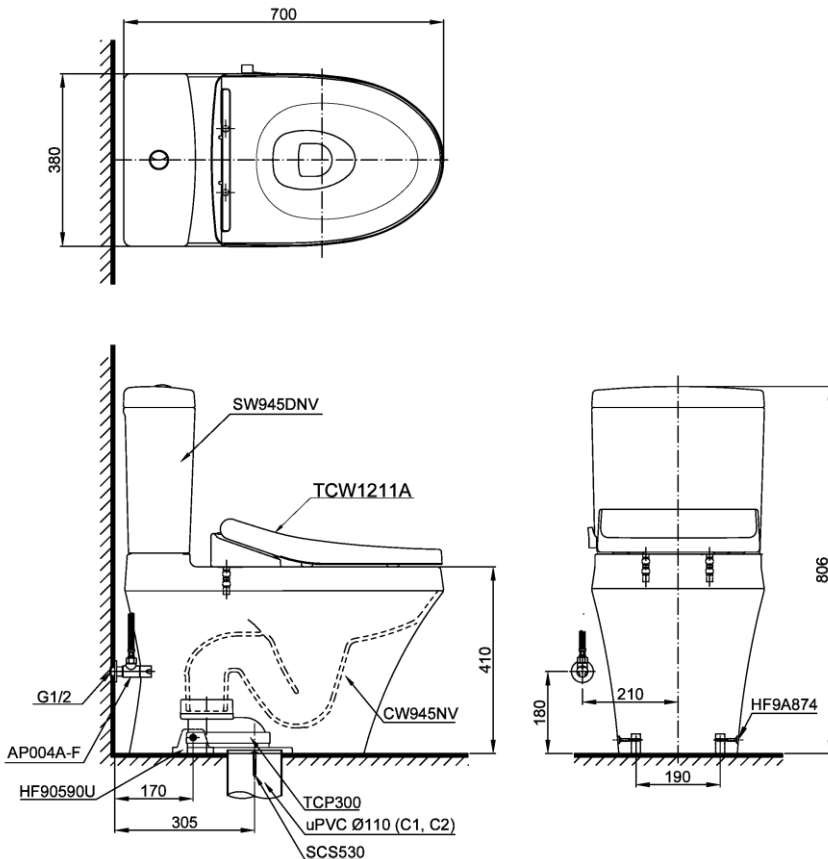

Item number: CS945DNE4
Mã sản phẩm

Features Đặc điểm

- *Contemporary & elegant design*
Thiết kế sang trọng
- *Full skirt toilet, easy to clean*
Bàn cầu thân kín, dễ dàng vệ sinh
- *Powerful & effective Siphon flush system*
Công nghệ xả Siphon mạnh mẽ, hiệu quả
- *Water saving with dual water flush 4.8/3.0 (L)*
Tiết kiệm nước với chế độ xả 4.8/3.0 (L)
- *Eco-washer seat & cover*
Nắp đóng êm kèm vòi rửa nước lạnh

Specifications Tiêu chuẩn kỹ thuật

<i>Design/ Thiết kế:</i>	<i>Elongated/ Thân dài</i>
<i>Flush system/ Hệ thống xả:</i>	<i>Siphon</i>
<i>Flush type/ Loại xả:</i>	<i>Dual flush/ Nhấn đôi</i>
<i>Water consumption/ Lượng nước sử dụng:</i>	4.8/3.0 (L)
<i>Water pressure/ Áp lực nước sử dụng:</i>	0.05 ~ 0.70 (Mpa)
<i>Rough-in/ Tâm xả:</i>	305 (mm)
<i>Water surface/ Mặt nước động:</i>	100 x 120 (mm)
<i>Trap diameter/ Đường kính đường thải:</i>	Ø51 (mm)
<i>Product dimensions/ Kích thước sản phẩm:</i>	L700 x W380 x H806 (mm)
<i>Material/ Vật liệu:</i>	<i>Vitreous china/ Sứ vệ sinh</i>

CS945DNE4

Parts description Danh mục phụ kiện

- **Toilet bowl/ Thân cầu** **C945N**
Toilet body/ Thân sứ: CW945NV
Screw set/ Bộ ốc cố định: SCS530
Fxing set/ Bộ cố định: HF90590U
Caps/ Mũ chụp: HF9A874
Bushing nut/ Vít nở: VNS90069
Stop valve/ Flexible hose
Van dừng dây cấp: AP004A-F
Socket/ Ống nối sàn: TCP300
- **Toilet tank/ Két nước** **S945DN**
Tank body/ Thân sứ: SW945DNV
- **Seat & cover/ Bộ ngồi & nắp đậy** TCW1211A